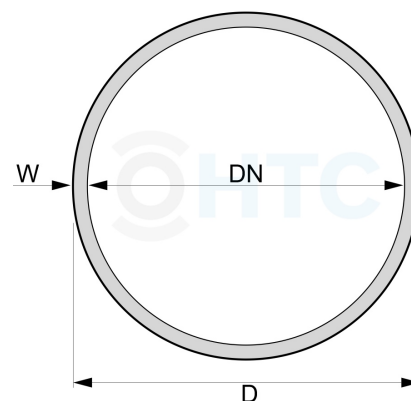

PVC Flexschlauch Klebeschlauch Poolflex Schwarz

SC0301.S50

Alle Maßangaben in Millimeter, Gewichtsangaben in Gramm. Für die fotografische Darstellung verwenden wir eine Artikelgröße sowie Studiolicht. Die Abbildungen, technischen Daten, Maße und Ausführungen sind unverbindlich. Sie gelten nicht als zugesicherte Eigenschaften oder als Beschaffenheits- oder Haltbarkeitsgarantien. Wir behalten uns jederzeit Änderung ohne Ankündigung vor. Die Nutzmaße sind definiert bzw. verstärkt dargestellt bzw. ergeben sich aus der Artikelbezeichnung. Weitere Maße dienen ausschließlich der Darstellungsunterstützung. Bei Zweckentfremdung bitten wir dies zu beachten.

Artikel-Nr.	Variante	D	DN	W	Biegeradius	max. Länge	max. Bar*	Vacuum	Preis
SC0301.S50.001	50mm Schwarz Meterware 1- 5m	50	43	3,5	215	1 - 5m	6	800 mbar	5,26 €* [*]
SC0301.S50.006	50mm Schwarz Meterware 6 - 25m	50	43	3,5	215	6 - 25m	6	800 mbar	4,70 €* [*]
SC0301.S50.025	50mm Schwarz Rolle 25m	50	43	3,5	215	---	6	800 mbar	94,00 €* [*]
SC0301.S50.050	50mm Schwarz Rolle 50m	50	43	3,5	215	---	6	800 mbar	223,30 €* [*]