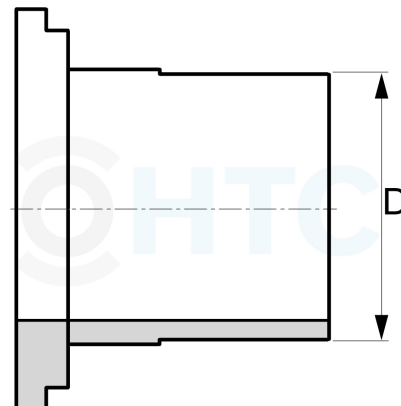

## Ersatzteil Einlegeteil PE100 Stutzen Typ HTC

**AE0107**

Alle Maßangaben in Millimeter, Gewichtsangaben in Gramm. Für die fotografische Darstellung verwenden wir eine Artikelgröße sowie Studiolicht. Die Abbildungen, technischen Daten, Maße und Ausführungen sind unverbindlich. Sie gelten nicht als zugesicherte Eigenschaften oder als Beschaffenheits- oder Haltbarkeitsgarantien. Wir behalten uns jederzeit Änderung ohne Ankündigung vor. Die Nutzmaße sind definiert bzw. verstärkt dargestellt bzw. ergeben sich aus der Artikelbezeichnung. Weitere Maße dienen ausschließlich der Darstellungsunterstützung. Bei Zweckentfremdung bitten wir dies zu beachten.

Artikel-Nr.	Variante	D	Hinweis	Preis
AE0107.000.020	für Größe 20mm   1/2"	<b>20</b>	Ersatzteil: kein Widerruf/keine Rückgabe	1,88 €* 2,28 €* 3,44 €* 3,48 €* 6,80 €* 7,36 €* 28,72 €* 36,24 €* 61,32 €* 1,88 €* 2,28 €* 3,44 €* 3,48 €* 6,80 €* 7,36 €* 28,72 €* 36,24 €* 61,32 €*
AE0107.000.025	für Größe 25mm   3/4"	<b>25</b>	Ersatzteil: kein Widerruf/keine Rückgabe	
AE0107.000.032	für Größe 32mm - 1"	<b>32</b>	Ersatzteil: kein Widerruf/keine Rückgabe	
AE0107.000.040	für Größe 40mm   1 1/4"	<b>40</b>	Ersatzteil: kein Widerruf/keine Rückgabe	
AE0107.000.050	für Größe 50mm   1 1/2"	<b>50</b>	Ersatzteil: kein Widerruf/keine Rückgabe	
AE0107.000.063	für Größe 63mm   2"	<b>63</b>	Ersatzteil: kein Widerruf/keine Rückgabe	
AE0107.000.075	für Größe 75mm   2 1/2"	<b>75</b>	Ersatzteil: kein Widerruf/keine Rückgabe	
AE0107.000.090	für Größe 90mm   3"	<b>90</b>	Ersatzteil: kein Widerruf/keine Rückgabe	
AE0107.000.110	für Größe 110mm   4"	<b>110</b>	Ersatzteil: kein Widerruf/keine Rückgabe	