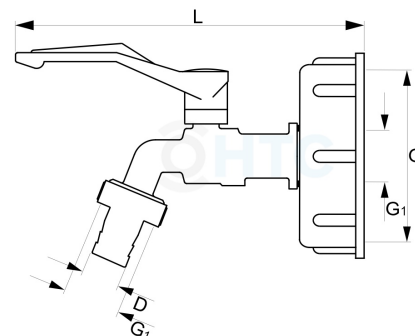

IBC Container Anschluss Wasserhahn Kunststoff

IB1100

Alle Maßangaben in Millimeter, Gewichtsangaben in Gramm. Für die fotografische Darstellung verwenden wir eine Artikelgröße sowie Studiolicht. Die Abbildungen, technischen Daten, Maße und Ausführungen sind unverbindlich. Sie gelten nicht als zugesicherte Eigenschaften oder als Beschaffenheits- oder Haltbarkeitsgarantien. Wir behalten uns jederzeit Änderung ohne Ankündigung vor. Die Nutzmaße sind definiert bzw. verstärkt dargestellt bzw. ergeben sich aus der Artikelbezeichnung. Weitere Maße dienen ausschließlich der Darstellungsunterstützung. Bei Zweckentfremdung bitten wir dies zu beachten.

Artikel-Nr.	Variante	D	G	G1	L	Preis
IB1100.S60.020	S60 x 1/2"	KlickConnector	S60*6	1/2" (20,96mm)	125	4,19 €* [*]

^{*} alle Preise netto exkl. gesetzliche MwSt.

HT CONNECT GmbH & Co. KG - Norisstraße 4 - 91257 Pegnitz - Tel.: 09241/9109100 - Mail: info@ht-connect.de