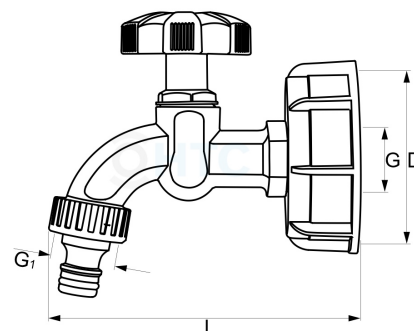

IBC Container Anschluss Wasserhahn Kunststoff

IB1100

Alle Maßangaben in Millimeter, Gewichtsangaben in Gramm. Für die fotografische Darstellung verwenden wir eine Artikelgröße sowie Studiolicht. Die Abbildungen, technischen Daten, Maße und Ausführungen sind unverbindlich. Sie gelten nicht als zugesicherte Eigenschaften oder als Beschaffenheits- oder Haltbarkeitsgarantien. Wir behalten uns jederzeit Änderung ohne Ankündigung vor. Die Nutzmaße sind definiert bzw. verstärkt dargestellt bzw. ergeben sich aus der Artikelbezeichnung. Weitere Maße dienen ausschließlich der Darstellungsunterstützung. Bei Zweckentfremdung bitten wir dies zu beachten.

Artikel-Nr.	Variante	D	G	G1	L	Preis
IB1100.S60.020	S60 x 3/4" (QuickConnector)	S60 x 6	1/2" (20,96mm)	QuickConnector auf 3/4" (26,44mm)	125	4,19 €*

* alle Preise netto exkl. gesetzliche MwSt.

HT CONNECT GmbH & Co. KG - Norisstraße 4 - 91257 Pegnitz - Tel.: 09241/9109100 - Mail: info@ht-connect.de