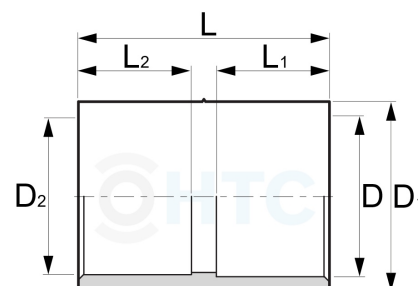

PVC-U Klebemuffe Metrisch - INCH

AF0120

Alle Maßangaben in Millimeter, Gewichtsangaben in Gramm. Für die fotografische Darstellung verwenden wir eine Artikelgröße sowie Studiolicht. Die Abbildungen, technischen Daten, Maße und Ausführungen sind unverbindlich. Sie gelten nicht als zugesicherte Eigenschaften oder als Beschaffenheits- oder Haltbarkeitsgarantien. Wir behalten uns jederzeit Änderung ohne Ankündigung vor. Die Nutzmaße sind definiert bzw. verstärkt dargestellt bzw. ergeben sich aus der Artikelbezeichnung. Weitere Maße dienen ausschließlich der Darstellungsunterstützung. Bei Zweckentfremdung bitten wir dies zu beachten.

Artikel-Nr.	Variante	D	D1	D2	L	L1	L2	Preis
AF0120.635.048	63/50mm x 1 1/2"	50	63	1 1/2" Klebemuffe (48,2mm)	76,5	31	31	2,85 €* [†]
AF0120.756.360	75/63mm x 2"	63	75	2" Klebemuffe (60,3mm)	89	38,5	37,5	3,70 €* [†]