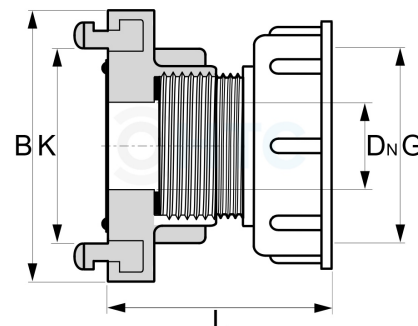

## Storz Kupplung Übergang auf IBC Anschluss

## ST0206

Alle Maßangaben in Millimeter, Gewichtsangaben in Gramm. Für die fotografische Darstellung verwenden wir eine Artikelgröße sowie Studiolicht. Die Abbildungen, technischen Daten, Maße und Ausführungen sind unverbindlich. Sie gelten nicht als zugesicherte Eigenschaften oder als Beschaffenheits- oder Haltbarkeitsgarantien. Wir behalten uns jederzeit Änderung ohne Ankündigung vor. Die Nutzmaße sind definiert bzw. verstärkt dargestellt bzw. ergeben sich aus der Artikelbezeichnung. Weitere Maße dienen ausschließlich der Darstellungsunterstützung. Bei Zweckentfremdung bitten wir dies zu beachten.

Artikel-Nr.	Variante	B	DN	G	K	L	Preis
ST0206.060.025	25-D auf S60*6	55	18	<b>S60*6</b>	<b>31</b>	80	7,32 €*
ST0206.060.050	52-C auf S60*6	97,5	38	<b>S60*6</b>	<b>66</b>	85,5	8,48 €*

\* alle Preise netto exkl. gesetzliche MwSt.