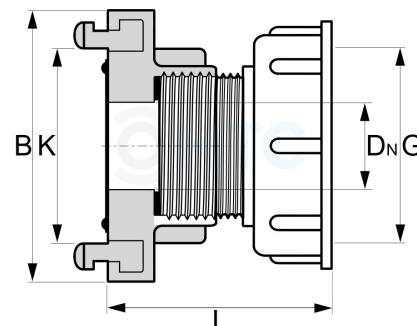

## Storz Kupplung Übergang auf IBC Anschluss

## ST0206

Alle Maßangaben in Millimeter, Gewichtsangaben in Gramm. Für die fotografische Darstellung verwenden wir eine Artikelgröße sowie Studiolicht. Die Abbildungen, technischen Daten, Maße und Ausführungen sind unverbindlich. Sie gelten nicht als zugesicherte Eigenschaften oder als Beschaffenheits- oder Haltbarkeitsgarantien. Wir behalten uns jederzeit Änderung ohne Ankündigung vor. Die Nutzmaße sind definiert bzw. verstärkt dargestellt bzw. ergeben sich aus der Artikelbezeichnung. Weitere Maße dienen ausschließlich der Darstellungsunterstützung. Bei Zweckentfremdung bitten wir dies zu beachten.

Artikel-Nr.	Variante	B	DN	G	K	L	Preis
ST0206.060.025	25-D auf S60*6	55	18	<b>S60*6</b>	<b>31</b>	80	7,32 €*
ST0206.060.050	52-C auf S60*6	97,5	38	<b>S60*6</b>	<b>66</b>	85,5	8,48 €*

\* alle Preise netto exkl. gesetzliche MwSt.