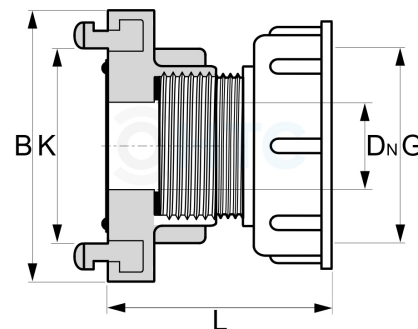

Storz Kupplung Übergang auf IBC Anschluss

ST0206

Alle Maßangaben in Millimeter, Gewichtsangaben in Gramm. Für die fotografische Darstellung verwenden wir eine Artikelgröße sowie Studiolicht. Die Abbildungen, technischen Daten, Maße und Ausführungen sind unverbindlich. Sie gelten nicht als zugesicherte Eigenschaften oder als Beschaffenheits- oder Haltbarkeitsgarantien. Wir behalten uns jederzeit Änderung ohne Ankündigung vor. Die Nutzmaße sind definiert bzw. verstärkt dargestellt bzw. ergeben sich aus der Artikelbezeichnung. Weitere Maße dienen ausschließlich der Darstellungsunterstützung. Bei Zweckentfremdung bitten wir dies zu beachten.

Artikel-Nr.	Variante	B	DN	G	K	L	Preis
ST0206.060.025	25-D auf S60*6	55	18	S60*6	31	80	7,32 €*
ST0206.060.050	52-C auf S60*6	97,5	38	S60*6	66	85,5	8,48 €*

* alle Preise netto exkl. gesetzliche MwSt.

HT CONNECT GmbH & Co. KG - Norisstraße 4 - 91257 Pegnitz - Tel.: 09241/9109100 - Mail: info@ht-connect.de