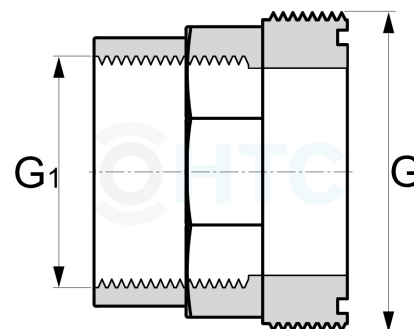

## PVC-U Verschraubung HTC Basisteil Innengewinde verstärkt

### AFX600.SIG

Alle Maßangaben in Millimeter, Gewichtsangaben in Gramm. Für die fotografische Darstellung verwenden wir eine Artikelgröße sowie Studiolicht. Die Abbildungen, technischen Daten, Maße und Ausführungen sind unverbindlich. Sie gelten nicht als zugesicherte Eigenschaften oder als Beschaffenheits- oder Haltbarkeitsgarantien. Wir behalten uns jederzeit Änderung ohne Ankündigung vor. Die Nutzmaße sind definiert bzw. verstärkt dargestellt bzw. ergeben sich aus der Artikelbezeichnung. Weitere Maße dienen ausschließlich der Darstellungsunterstützung. Bei Zweckentfremdung bitten wir dies zu beachten.

Artikel-Nr.	Variante	G	G1	Hinweis	Preis
AFX600.SIG.020	1" x 1/2"	<b>1" (33,25mm)</b>	<b>1/2" (20,96mm)</b>	Ersatzteil: kein Widerruf/keine Rückgabe	0,67 €* 1,96 €* 1,34 €* 2,35 €* 3,42 €*
AFX600.SIG.025	1 1/4" x 3/4"	<b>1 1/4" (41,91mm)</b>	<b>3/4" (26,44mm)</b>	Ersatzteil: kein Widerruf/keine Rückgabe	
AFX600.SIG.032	1 1/2" x 1"	<b>1 1/2" (47,81mm)</b>	<b>1" (33,25mm)</b>	Ersatzteil: kein Widerruf/keine Rückgabe	
AFX600.SIG.040	1,96 €* 2 1/4" x 1 1/2"	<b>2 1/4" (65,27mm)</b>	<b>1 1/2" (47,81mm)</b>	Ersatzteil: kein Widerruf/keine Rückgabe	
AFX600.SIG.050	2 1/4" x 1 1/2"	<b>2 1/4" (65,27mm)</b>	<b>1 1/2" (47,81mm)</b>	Ersatzteil: kein Widerruf/keine Rückgabe	
AFX600.SIG.063	2 3/4" x 2"	<b>2 3/4" (81,50mm)</b>	<b>2" (59,61mm)</b>	Ersatzteil: kein Widerruf/keine Rückgabe	