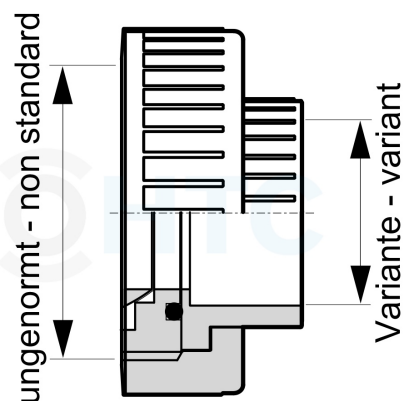

Ersatzteil Überwurfmutter Kugelhahn Typ HTC Serie 95X/97X

AE0102.900

Alle Maßangaben in Millimeter, Gewichtsangaben in Gramm. Für die fotografische Darstellung verwenden wir eine Artikelgröße sowie Studiolicht. Die Abbildungen, technischen Daten, Maße und Ausführungen sind unverbindlich. Sie gelten nicht als zugesicherte Eigenschaften oder als Beschaffenheits- oder Haltbarkeitsgarantien. Wir behalten uns jederzeit Änderung ohne Ankündigung vor. Die Nutzmaße sind definiert bzw. verstärkt dargestellt bzw. ergeben sich aus der Artikelbezeichnung. Weitere Maße dienen ausschließlich der Darstellungsunterstützung. Bei Zweckentfremdung bitten wir dies zu beachten.

Artikel-Nr.	Variante	Hinweis	Preis
AE0102.900.016	für Armatur Größe 16mm - 3/8"	Ersatzteil: kein Widerruf/keine Rückgabe	0,72 €* [*]
AE0102.900.020	für Armatur Größe 20mm - 1/2"	Ersatzteil: kein Widerruf/keine Rückgabe	0,72 €* [*]
AE0102.900.025	für Armatur Größe 25mm - 3/4"	Ersatzteil: kein Widerruf/keine Rückgabe	0,96 €* [*]
AE0102.900.032	für Armatur Größe 32mm - 1"	Ersatzteil: kein Widerruf/keine Rückgabe	1,18 €* [*]
AE0102.900.040	für Armatur Größe 40mm - 1 1/4"	Ersatzteil: kein Widerruf/keine Rückgabe	1,96 €* [*]
AE0102.900.050	für Armatur Größe 50mm - 1 1/2"	Ersatzteil: kein Widerruf/keine Rückgabe	3,11 €* [*]
AE0102.900.063	für Armatur Größe 63mm - 2"	Ersatzteil: kein Widerruf/keine Rückgabe	4,67 €* [*]
AE0102.900.075	für Armatur Größe 75mm - 2 1/2"	Ersatzteil: kein Widerruf/keine Rückgabe	5,19 €* [*]
AE0102.900.090	für Armatur Größe 90mm - 3"	Ersatzteil: kein Widerruf/keine Rückgabe	9,66 €* [*]
AE0102.900.110	für Armatur Größe 110mm - 4"	Ersatzteil: kein Widerruf/keine Rückgabe	18,09 €* [*]