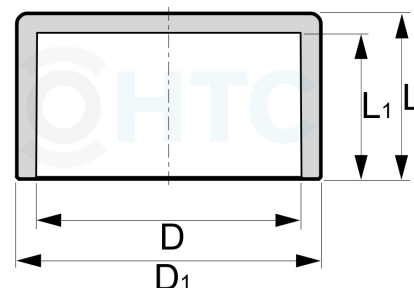

## AF0819

Alle Maßangaben in Millimeter, Gewichtsangaben in Gramm. Für die fotografische Darstellung verwenden wir eine Artikelgröße sowie Studiolicht. Die Abbildungen, technischen Daten, Maße und Ausführungen sind unverbindlich. Sie gelten nicht als zugesicherte Eigenschaften oder als Beschaffenheits- oder Haltbarkeitsgarantien. Wir behalten uns jederzeit Änderung ohne Ankündigung vor. Die Nutzmaße sind definiert bzw. verstärkt dargestellt bzw. ergeben sich aus der Artikelbezeichnung. Weitere Maße dienen ausschließlich der Darstellungsunterstützung. Bei Zweckentfremdung bitten wir dies zu beachten.

Artikel-Nr.	Variante	D	D1	L	L1	PN	Preis
AF0819.000.025	25mm	<b>25</b>	<b>32</b>	26	19	<b>16</b>	0,25 €*
AF0819.000.032	32mm	<b>32</b>	<b>40</b>	30	23	<b>16</b>	0,38 €*
AF0819.000.125	125mm	<b>125</b>	<b>140</b>	83,5	69	<b>16</b>	8,08 €*
AF0819.000.160	160mm	<b>160</b>	184,5	98	86	<b>16</b>	15,24 €*
AF0819.000.200	200mm	<b>200</b>	230,5	120,5	106	<b>16</b>	29,32 €*