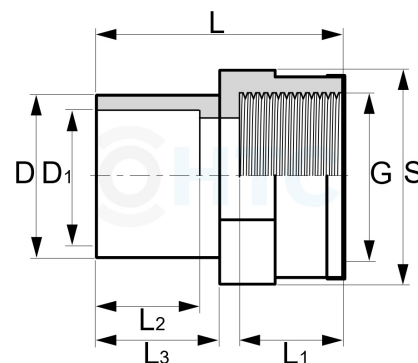

## PVC-U Übergangsmuffe, Klebestutzen/-muffe x Innengewinde verstärkt

AF0351

Alle Maßangaben in Millimeter, Gewichtsangaben in Gramm. Für die fotografische Darstellung verwenden wir eine Artikelgröße sowie Studiolicht. Die Abbildungen, technischen Daten, Maße und Ausführungen sind unverbindlich. Sie gelten nicht als zugesicherte Eigenschaften oder als Beschaffenheits- oder Haltbarkeitsgarantien. Wir behalten uns jederzeit Änderung ohne Ankündigung vor. Die Nutzmaße sind definiert bzw. verstärkt dargestellt bzw. ergeben sich aus der Artikelbezeichnung. Weitere Maße dienen ausschließlich der Darstellungsunterstützung. Bei Zweckentfremdung bitten wir dies zu beachten.

Artikel-Nr.	Variante	D	D1	G	L	L1	L2	L3	S	Preis
AF0351.025.032	25/20mm x 1"	25	20	1" (33,25mm)	45,5	20,5	16	19	41	1,15 €*
AF0351.032.032	32/25mm x 1"	32	25	1" (33,25mm)	49	19	19	22,5	41	2,05 €*
AF0351.032.040	32/25mm x 1 1/4"	32	25	1 1/4" (41,91mm)	51,5	23	19	22,5	51	1,47 €*
AF0351.040.050	40/32mm x 1 1/2"	40	32	1 1/2" (47,81mm)	55,5	23	23	26	59	2,05 €*
AF0351.040.040	40/32mm x 1 1/4"	40	32	1 1/4" (41,91mm)	55	23	23	27	51	1,90 €*
AF0351.040.032	40/32mm x 1"	40	32	1" (32,25mm)	53	19	23	26,5	41	2,05 €*
AF0351.050.050	50/40mm x 1 1/2"	50	40	1 1/2" (47,81mm)	59,5	22	26	30	59	2,66 €*
AF0351.050.063	50/40 x 2"	50	40	2" (59,61mm)	63	26	26	30	74	3,02 €*
AF0351.050.040	50/40mm x 1 1/4"	50	40	1 1/4" (41,91mm)	59,5	21	26	31	51	2,23 €*
AF0351.063.050	63/50mm x 1 1/2"	63	50	1 1/2" (47,81mm)	66,5	21	31	38	64	3,48 €*
AF0351.063.063	63/50mm x 2"	63	50	2" (59,61mm)	70,5	27	31	37,5	74	3,63 €*