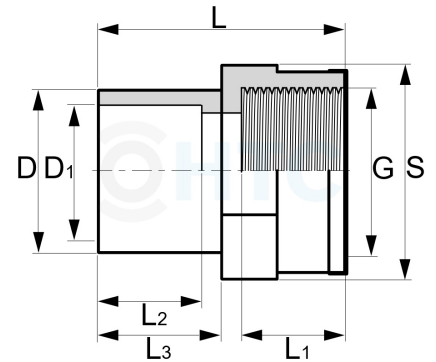

PVC-U Übergangsmuffe, Klebestutzen/-muffe x Innengewinde verstärkt

AF0351

Alle Maßangaben in Millimeter, Gewichtsangaben in Gramm. Für die fotografische Darstellung verwenden wir eine Artikelgröße sowie Studiolicht. Die Abbildungen, technischen Daten, Maße und Ausführungen sind unverbindlich. Sie gelten nicht als zugesicherte Eigenschaften oder als Beschaffenheits- oder Haltbarkeitsgarantien. Wir behalten uns jederzeit Änderung ohne Ankündigung vor. Die Nutzmaße sind definiert bzw. verstärkt dargestellt bzw. ergeben sich aus der Artikelbezeichnung. Weitere Maße dienen ausschließlich der Darstellungsunterstützung. Bei Zweckentfremdung bitten wir dies zu beachten.

Artikel-Nr.	Variante	D	D1	G	L	L1	L2	L3	S	Preis
AF0351.025.020	25/20mm x 1/2"	25	20	1/2" (20,96mm)	40,5	18	16	19	33	0,98 €*
AF0351.025.025	25/20mm x 3/4"	25	20	3/4" (26,44mm)	40	18	16	19	33	1,04 €*
AF0351.025.032	25/20mm x 1"	25	20	1" (33,25mm)	45,5	20,5	16	19	41	1,15 €*
AF0351.032.020	32/25mm x 1/2"	32	25	1/2" (20,96mm)	43,5	18,5	19	22,5	33	1,34 €*
AF0351.032.025	32/25mm x 3/4"	32	25	3/4" (26,44mm)	43	18	19	22	33	1,26 €*
AF0351.032.032	32/25mm x 1"	32	25	1" (33,25mm)	49	19	19	22,5	41	1,64 €*
AF0351.032.040	32/25mm x 1 1/4"	32	25	1 1/4" (41,91mm)	51,5	23	19	22,5	51	1,95 €*
AF0351.040.025	40/32mm x 3/4"	40	32	3/4" (26,44mm)	47	18	23	26	41	1,56 €*
AF0351.040.032	40/32mm x 1"	40	32	1" (32,25mm)	53	19	23	26,5	41	2,05 €*
AF0351.040.040	40/32mm x 1 1/4"	40	32	1 1/4" (41,91mm)	55	23	23	27	51	1,90 €*
AF0351.040.050	40/32mm x 1 1/2"	40	32	1 1/2" (47,81mm)	55,5	23	23	26	59	2,05 €*
AF0351.050.050	50/40mm x 1 1/2"	50	40	1 1/2" (47,81mm)	59,5	22	26	30	59	2,66 €*
AF0351.050.063	50/40 x 2"	50	40	2" (59,61mm)	63	26	26	30	74	3,02 €*
AF0351.050.040	50/40mm x 1 1/4"	50	40	1 1/4" (41,91mm)	59,5	21	26	31	51	2,23 €*
AF0351.063.050	63/50mm x 1 1/2"	63	50	1 1/2" (47,81mm)	66,5	21	31	38	64	3,48 €*
AF0351.063.063	63/50mm x 2"	63	50	2" (59,61mm)	70,5	27	31	37,5	74	3,63 €*