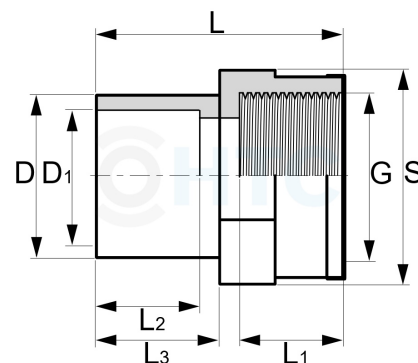

PVC-U Übergangsmuffe, Klebestutzen/-muffe x Innengewinde verstärkt

AF0351

Alle Maßangaben in Millimeter, Gewichtsangaben in Gramm. Für die fotografische Darstellung verwenden wir eine Artikelgröße sowie Studiolicht. Die Abbildungen, technischen Daten, Maße und Ausführungen sind unverbindlich. Sie gelten nicht als zugesicherte Eigenschaften oder als Beschaffenheits- oder Haltbarkeitsgarantien. Wir behalten uns jederzeit Änderung ohne Ankündigung vor. Die Nutzmaße sind definiert bzw. verstärkt dargestellt bzw. ergeben sich aus der Artikelbezeichnung. Weitere Maße dienen ausschließlich der Darstellungsunterstützung. Bei Zweckentfremdung bitten wir dies zu beachten.

Artikel-Nr.	Variante	D	D1	G	L	L1	L2	L3	S	Preis
AF0351.012.016	12/16mm x 3/8"	16	12	3/8" (16,66mm)	33	14,5	12	13,5	30	1,00 €*
AF0351.016.012	12/16mm x 1/4"	20	16	1/4" (13,66mm)	35	14	14	15,5	26	1,00 €*
AF0351.016.016	16/20mm x 3/8"	20	16	3/8" (16,66mm)	35	14,5	14	15,5	30	1,00 €*
AF0351.016.025	16/20mm x 3/4"	20	16	3/4" (16,44mm)	39	16,5	14	15,5	35	1,15 €*
AF0351.025.020	25/20mm x 1/2"	25	20	1/2" (20,96mm)	40,5	18	16	19	33	 1,12 €*
AF0351.025.025	25/20mm x 3/4"	25	20	3/4" (26,44mm)	40	18	16	19	33	 1,19 €*
AF0351.025.032	25/20mm x 1"	25	20	1" (33,25mm)	45,5	20,5	16	19	41	 1,40 €*
AF0351.032.020	32/25mm x 1/2"	32	25	1/2" (20,96mm)	43,5	18,5	19	22,5	33	 1,26 €*
AF0351.032.025	32/25mm x 3/4"	32	25	3/4" (26,44mm)	43	18	19	22	33	 1,30 €*
AF0351.032.032	32/25mm x 1"	32	25	1" (33,25mm)	49	19	19	22,5	41	 1,68 €*
AF0351.032.040	32/25mm x 1 1/4"	32	25	1 1/4" (41,91mm)	51,5	23	19	22,5	51	 2,01 €*
AF0351.040.020	40/32mm x 1/2"	40	32	1/2" (20,96mm)	47,5	18	23	26	42	3,13 €*
AF0351.040.025	40/32mm x 3/4"	40	32	3/4" (26,44mm)	47	18	23	26	41	 1,60 €*
AF0351.040.032	40/32mm x 1"	40	32	1" (32,25mm)	53	19	23	26,5	41	 1,84 €*