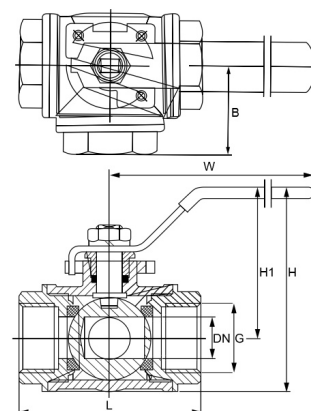

## Edelstahl V4A 3Wege Kugelhahn L-Bohrung 3fach Innengewinde

**EA0021**

Alle Maßangaben in Millimeter, Gewichtsangaben in Gramm. Für die fotografische Darstellung verwenden wir eine Artikelgröße sowie Studiolicht. Die Abbildungen, technischen Daten, Maße und Ausführungen sind unverbindlich. Sie gelten nicht als zugesicherte Eigenschaften oder als Beschaffenheits- oder Haltbarkeitsgarantien. Wir behalten uns jederzeit Änderung ohne Ankündigung vor. Die Nutzmaße sind definiert bzw. verstärkt dargestellt bzw. ergeben sich aus der Artikelbezeichnung. Weitere Maße dienen ausschließlich der Darstellungsunterstützung. Bei Zweckentfremdung bitten wir dies zu beachten.

Artikel-Nr.	Variante	B	DN	G	H	H1	L	W	Preis
EA0021.00L.016	L-Bohrung 3/8"	37	10	<b>Rp 3/8" (16,66mm)</b>	89	68	75	133	34,16 €* 34,16 €
EA0021.00L.020	L-Bohrung 1/2"	37	12	<b>Rp 1/2" (20,96mm)</b>	89	70	75	133	30,32 €* 30,32 €
EA0021.00L.025	L-Bohrung 3/4"	45	16	<b>Rp 3/4" (26,44mm)</b>	99	75	90	163	44,36 €* 44,36 €
EA0021.00L.032	L-Bohrung 1"	49	20	<b>Rp 1" (33,25mm)</b>	106	81	101	165	56,96 €* 56,96 €
EA0021.00L.040	L-Bohrung 1 1/4"	57	25	<b>Rp 1 1/4" (41,91mm)</b>	126	90	115	173	89,64 €* 89,64 €
EA0021.00L.050	L-Bohrung 1 1/2"	62	30	<b>Rp 1 1/2" (47,81mm)</b>	133	97	130	173	121,96 €* 121,96 €
EA0021.00L.063	L-Bohrung 2"	77	36	<b>Rp 2" (57,91mm)</b>	147	105	155,5	173	191,52 €* 191,52 €