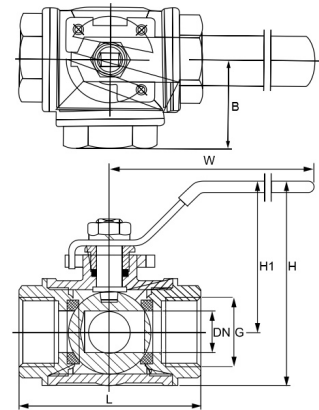

## Edelstahl V4A 3Wege Kugelhahn L-Bohrung 3fach Innengewinde

**EA0021**

Alle Maßangaben in Millimeter, Gewichtsangaben in Gramm. Für die fotografische Darstellung verwenden wir eine Artikelgröße sowie Studiolicht. Die Abbildungen, technischen Daten, Maße und Ausführungen sind unverbindlich. Sie gelten nicht als zugesicherte Eigenschaften oder als Beschaffenheits- oder Haltbarkeitsgarantien. Wir behalten uns jederzeit Änderung ohne Ankündigung vor. Die Nutzmaße sind definiert bzw. verstärkt dargestellt bzw. ergeben sich aus der Artikelbezeichnung. Weitere Maße dienen ausschließlich der Darstellungsunterstützung. Bei Zweckentfremdung bitten wir dies zu beachten.

Artikel-Nr.	Variante	B	DN	G	H	H1	L	W	Preis
EA0021.00L.016	L-Bohrung 3/8"	37	10	<b>Rp 3/8" (16,66mm)</b>	89	68	75	133	34,16 €* 34,16 €
EA0021.00L.020	L-Bohrung 1/2"	37	12	<b>Rp 1/2" (20,96mm)</b>	89	70	75	133	30,32 €* 30,32 €
EA0021.00L.025	L-Bohrung 3/4"	45	16	<b>Rp 3/4" (26,44mm)</b>	99	75	90	163	44,36 €* 44,36 €
EA0021.00L.032	L-Bohrung 1"	49	20	<b>Rp 1" (33,25mm)</b>	106	81	101	165	56,96 €* 56,96 €
EA0021.00L.040	L-Bohrung 1 1/4"	57	25	<b>Rp 1 1/4" (41,91mm)</b>	126	90	115	173	89,64 €* 89,64 €
EA0021.00L.050	L-Bohrung 1 1/2"	62	30	<b>Rp 1 1/2" (47,81mm)</b>	133	97	130	173	121,96 €* 121,96 €
EA0021.00L.063	L-Bohrung 2"	77	36	<b>Rp 2" (57,91mm)</b>	147	105	155,5	173	191,52 €* 191,52 €