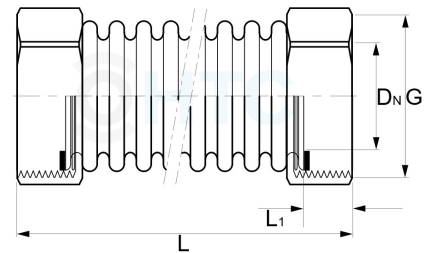

Edelstahl Flexrohr, 2fach Messing Überwurfmutter

MF1100

Alle Maßangaben in Millimeter, Gewichtsangaben in Gramm. Für die fotografische Darstellung verwenden wir eine Artikelgröße sowie Studiolicht. Die Abbildungen, technischen Daten, Maße und Ausführungen sind unverbindlich. Sie gelten nicht als zugesicherte Eigenschaften oder als Beschaffenheits- oder Haltbarkeitsgarantien. Wir behalten uns jederzeit Änderung ohne Ankündigung vor. Die Nutzmaße sind definiert bzw. verstärkt dargestellt bzw. ergeben sich aus der Artikelbezeichnung. Weitere Maße dienen ausschließlich der Darstellungsunterstützung. Bei Zweckentfremdung bitten wir dies zu beachten.

Artikel-Nr.	Variante	D	DN	G	L	L1	Preis
MF1100.600.032	1", 600mm	26,5	18	1" (33,25mm)	615	9	9,85 €*

* alle Preise netto exkl. gesetzliche MwSt.