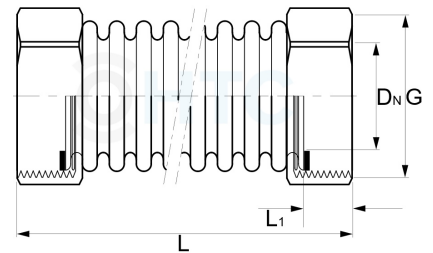

## Edelstahl Flexrohr, 2fach Messing Überwurfmutter

**MF1100**

Alle Maßangaben in Millimeter, Gewichtsangaben in Gramm. Für die fotografische Darstellung verwenden wir eine Artikelgröße sowie Studiolicht. Die Abbildungen, technischen Daten, Maße und Ausführungen sind unverbindlich. Sie gelten nicht als zugesicherte Eigenschaften oder als Beschaffenheits- oder Haltbarkeitsgarantien. Wir behalten uns jederzeit Änderung ohne Ankündigung vor. Die Nutzmaße sind definiert bzw. verstärkt dargestellt bzw. ergeben sich aus der Artikelbezeichnung. Weitere Maße dienen ausschließlich der Darstellungsunterstützung. Bei Zweckentfremdung bitten wir dies zu beachten.

Artikel-Nr.	Variante	D	DN	G	L	L1	Preis
MF1100.600.032	1", 600mm	26,5	18	<b>1" (33,25mm)</b>	615	9	9,85 €* 

\* alle Preise netto exkl. gesetzliche MwSt.