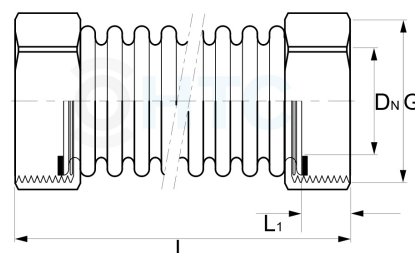

Edelstahl Flexrohr, 2fach Messing Überwurfmutter

MF1100

Alle Maßangaben in Millimeter, Gewichtsangaben in Gramm. Für die fotografische Darstellung verwenden wir eine Artikelgröße sowie Studiolicht. Die Abbildungen, technischen Daten, Maße und Ausführungen sind unverbindlich. Sie gelten nicht als zugesicherte Eigenschaften oder als Beschaffenheits- oder Haltbarkeitsgarantien. Wir behalten uns jederzeit Änderung ohne Ankündigung vor. Die Nutzmaße sind definiert bzw. verstärkt dargestellt bzw. ergeben sich aus der Artikelbezeichnung. Weitere Maße dienen ausschließlich der Darstellungsunterstützung. Bei Zweckentfremdung bitten wir dies zu beachten.

Artikel-Nr.	Variante	D	DN	G	L	L1	Preis
MF1100.600.032	1", 600mm	26,5	18	1" (33,25mm)	615	9	9,85 €* [*]

** alle Preise netto exkl. gesetzliche MwSt.*