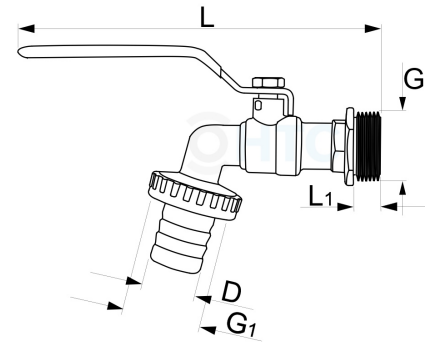

Messing Wasserhahn PRO mit Tülle + Quick Connector

MA0036

Alle Maßangaben in Millimeter, Gewichtsangaben in Gramm. Für die fotografische Darstellung verwenden wir eine Artikelgröße sowie Studiolicht. Die Abbildungen, technischen Daten, Maße und Ausführungen sind unverbindlich. Sie gelten nicht als zugesicherte Eigenschaften oder als Beschaffenheits- oder Haltbarkeitsgarantien. Wir behalten uns jederzeit Änderung ohne Ankündigung vor. Die Nutzmaße sind definiert bzw. verstärkt dargestellt bzw. ergeben sich aus der Artikelbezeichnung. Weitere Maße dienen ausschließlich der Darstellungsunterstützung. Bei Zweckentfremdung bitten wir dies zu beachten.

Artikel-Nr.	Variante	D	G	G1	L	L1	Preis
MA0036.020.025	1/2"	15	1/2" (20,96mm)	3/4" (26,44mm)	133,5	12	3,96 €*
MA0036.025.032	3/4"	20	3/4" (26,44mm)	1" (33,25mm)	150	13,5	5,46 €*
MA0036.032.040	1"	27,5	1" (33,25mm)	1 1/4" (41,91mm)	167	17,5	9,72 €*