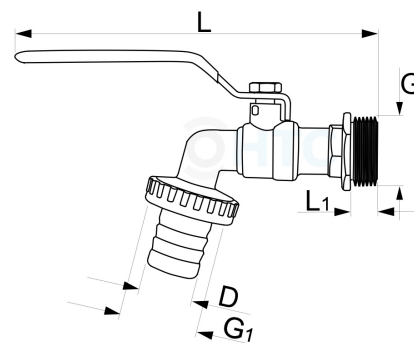

## Messing Wasserhahn PRO mit Tülle + Quick Connector

**MA0036**

Alle Maßangaben in Millimeter, Gewichtsangaben in Gramm. Für die fotografische Darstellung verwenden wir eine Artikelgröße sowie Studiolicht. Die Abbildungen, technischen Daten, Maße und Ausführungen sind unverbindlich. Sie gelten nicht als zugesicherte Eigenschaften oder als Beschaffenheits- oder Haltbarkeitsgarantien. Wir behalten uns jederzeit Änderung ohne Ankündigung vor. Die Nutzmaße sind definiert bzw. verstärkt dargestellt bzw. ergeben sich aus der Artikelbezeichnung. Weitere Maße dienen ausschließlich der Darstellungsunterstützung. Bei Zweckentfremdung bitten wir dies zu beachten.

Artikel-Nr.	Variante	D	G	G1	L	L1	Preis
MA0036.020.025	1/2"	15	<b>1/2" (20,96mm)</b>	3/4" (26,44mm)	133,5	12	3,96 €* 3,96 €
MA0036.025.032	3/4"	20	<b>3/4" (26,44mm)</b>	1" (33,25mm)	150	13,5	5,46 €* 5,46 €
MA0036.032.040	1"	27,5	<b>1" (33,25mm)</b>	1 1/4" (41,91mm)	167	17,5	9,72 €* 9,72 €