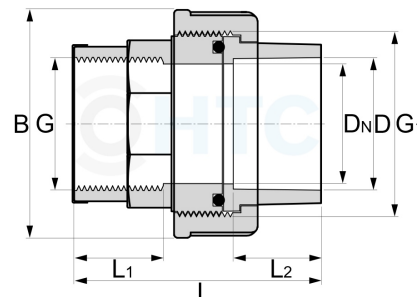

PVC-U Verschraubung, Klebemuffe x Innengewinde verstärkt

AF0652

Alle Maßangaben in Millimeter, Gewichtsangaben in Gramm. Für die fotografische Darstellung verwenden wir eine Artikelgröße sowie Studioliicht. Die Abbildungen, technischen Daten, Maße und Ausführungen sind unverbindlich. Sie gelten nicht als zugesicherte Eigenschaften oder als Beschaffenheits- oder Haltbarkeitsgarantien. Wir behalten uns jederzeit Änderung ohne Ankündigung vor. Die Nutzmaße sind definiert bzw. verstärkt dargestellt bzw. ergeben sich aus der Artikelbezeichnung. Weitere Maße dienen ausschließlich der Darstellungsunterstützung. Bei Zweckentfremdung bitten wir dies zu beachten.

Artikel-Nr.	Variante	B	D	DN	G	G1	L	L1	L2	Preis
AF0652.050.032	32mm x 1"	60,5	32	25	G 1 (33,25mm)	G 1 1/2" (47,81mm)	70	21	22,5	2,69 €* [*]
AF0652.081.063	63mm x 2"	98	63	50	G 2" (59,61mm)	G 2 3/4" (81,50mm)	99,5	26,5	38	8,55 €* [*]