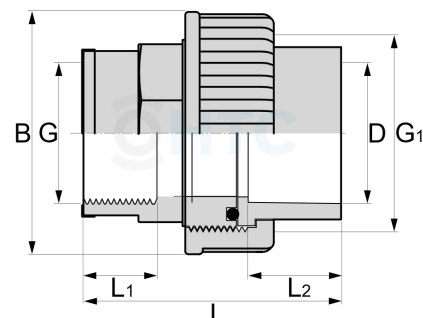

## PVC-U Verschraubung, Klebemuffe x Innengewinde verstärkt

## AF0652

Alle Maßangaben in Millimeter, Gewichtsangaben in Gramm. Für die fotografische Darstellung verwenden wir eine Artikelgröße sowie Studioliicht. Die Abbildungen, technischen Daten, Maße und Ausführungen sind unverbindlich. Sie gelten nicht als zugesicherte Eigenschaften oder als Beschaffenheits- oder Haltbarkeitsgarantien. Wir behalten uns jederzeit Änderung ohne Ankündigung vor. Die Nutzmaße sind definiert bzw. verstärkt dargestellt bzw. ergeben sich aus der Artikelbezeichnung. Weitere Maße dienen ausschließlich der Darstellungsunterstützung. Bei Zweckentfremdung bitten wir dies zu beachten.

Artikel-Nr.	Variante	B	D	DN	G	G1	L	L1	L2	Preis
AF0652.032.020	20mm x 1/2"	43	<b>20</b>	15	<b>1/2" (20,96mm)</b>	1" (33,25mm)	53	19	17	1,46 €* 1,79 €* 2,39 €* 3,71 €* 4,75 €* 7,52 €* 26,81 €* 1,46 €* 1,79 €* 2,39 €* 3,71 €* 4,75 €* 7,52 €* 26,81 €*
AF0652.040.025	25mm x 3/4"	53	<b>25</b>	20	<b>3/4" (26,44mm)</b>	1 1/4" (41,91mm)	62	18,5	18,5	1,79 €* 2,39 €* 3,71 €* 4,75 €* 7,52 €* 26,81 €*
AF0652.050.032	32mm x 1"	60,5	<b>32</b>	25	<b>G 1 (33,25mm)</b>	G 1 1/2" (47,81mm)	70	21	22,5	2,39 €* 3,71 €* 4,75 €* 7,52 €* 26,81 €*
AF0652.063.040	40mm x 1 1/4"	72	<b>40</b>	32	<b>1 1/4" (41,91mm)</b>	2" (59,61mm)	81	22,5	27	3,71 €* 4,75 €* 7,52 €* 26,81 €*
AF0652.068.050	50mm x 1 1/2"	85	<b>50</b>	42	<b>1 1/2" (47,81mm)</b>	2 1/4" (65,27mm)	84,5	23	32	4,75 €* 7,52 €* 26,81 €*
AF0652.081.063	63mm x 2"	98	<b>63</b>	50	<b>G 2" (59,61mm)</b>	G 2 3/4" (81,50mm)	99,5	26,5	38	7,52 €* 26,81 €*
AF0652.100.075	75mm x 2 1/2"	119	<b>75</b>	70	<b>2 1/2" (75,18mm)</b>	3 1/2" (100,33mm)	100,5	31	44	26,81 €* 1,46 €* 1,79 €* 2,39 €* 3,71 €* 4,75 €* 7,52 €* 26,81 €*