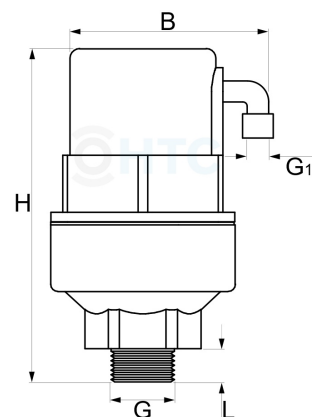

PPFV automatischer Schnellentlüfter "triple effect"

AK0893

Alle Maßangaben in Millimeter, Gewichtsangaben in Gramm. Für die fotografische Darstellung verwenden wir eine Artikelgröße sowie Studiolicht. Die Abbildungen, technischen Daten, Maße und Ausführungen sind unverbindlich. Sie gelten nicht als zugesicherte Eigenschaften oder als Beschaffenheits- oder Haltbarkeitsgarantien. Wir behalten uns jederzeit Änderung ohne Ankündigung vor. Die Nutzmaße sind definiert bzw. verstärkt dargestellt bzw. ergeben sich aus der Artikelbezeichnung. Weitere Maße dienen ausschließlich der Darstellungsunterstützung. Bei Zweckentfremdung bitten wir dies zu beachten.

Artikel-Nr.	Variante	B	G	G1	H	L	Preis
AK0893.000.020	1/2"	78	1/2" (20,96mm)	3/8" (16,66mm)	137	14	35,83 €*
AK0893.000.025	3/4"	78	3/4" (26,44mm)	3/8" (16,66mm)	139	16	35,83 €*
AK0893.000.032	1"	78	1" (33,25mm)	3/8" (16,66mm)	142	19	35,83 €*
AK0893.001.020	1/2" ohne Winkel ohne Gewinde	63	1/2" (20,96mm)	---	137	12	35,83 €*