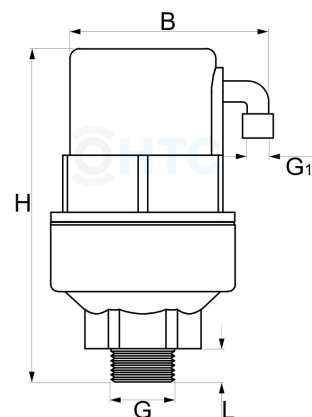

PPFV automatischer Schnellentlüfter "triple effect"

AK0893

Alle Maßangaben in Millimeter, Gewichtsangaben in Gramm. Für die fotografische Darstellung verwenden wir eine Artikelgröße sowie Studioliicht. Die Abbildungen, technischen Daten, Maße und Ausführungen sind unverbindlich. Sie gelten nicht als zugesicherte Eigenschaften oder als Beschaffenheits- oder Haltbarkeitsgarantien. Wir behalten uns jederzeit Änderung ohne Ankündigung vor. Die Nutzmaße sind definiert bzw. verstärkt dargestellt bzw. ergeben sich aus der Artikelbezeichnung. Weitere Maße dienen ausschließlich der Darstellungsunterstützung. Bei Zweckentfremdung bitten wir dies zu beachten.

Artikel-Nr.	Variante	B	G	G1	H	L	Preis
AK0893.000.020	1/2"	78	1/2" (20,96mm)	3/8" (16,66mm)	137	14	35,83 €* 35,83 €
AK0893.000.025	3/4"	78	3/4" (26,44mm)	3/8" (16,66mm)	139	16	35,83 €* 35,83 €
AK0893.000.032	1"	78	1" (33,25mm)	3/8" (16,66mm)	142	19	35,83 €* 35,83 €
AK0893.001.020	1/2" ohne Winkel ohne Gewinde	63	1/2" (20,96mm)	---	137	12	35,83 €* 35,83 €