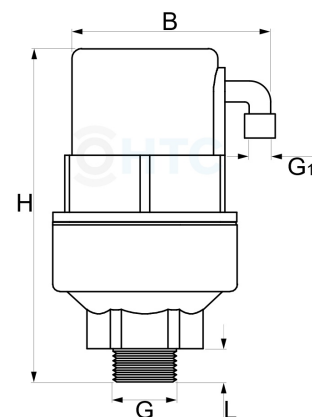

PPFV automatischer Schnellentlüfter "triple effect"

AK0893

Alle Maßangaben in Millimeter, Gewichtsangaben in Gramm. Für die fotografische Darstellung verwenden wir eine Artikelgröße sowie Studiolicht. Die Abbildungen, technischen Daten, Maße und Ausführungen sind unverbindlich. Sie gelten nicht als zugesicherte Eigenschaften oder als Beschaffenheits- oder Haltbarkeitsgarantien. Wir behalten uns jederzeit Änderung ohne Ankündigung vor. Die Nutzmaße sind definiert bzw. verstärkt dargestellt bzw. ergeben sich aus der Artikelbezeichnung. Weitere Maße dienen ausschließlich der Darstellungsunterstützung. Bei Zweckentfremdung bitten wir dies zu beachten.

Artikel-Nr.	Variante	B	G	G1	H	L	Preis
AK0893.000.020	1/2"	78	1/2" (20,96mm)	3/8" (16,66mm)	137	14	35,83 €*
AK0893.000.025	3/4"	78	3/4" (26,44mm)	3/8" (16,66mm)	139	16	35,83 €*
AK0893.000.032	1"	78	1" (33,25mm)	3/8" (16,66mm)	142	19	35,83 €*
AK0893.001.020	1/2" ohne Winkel ohne Gewinde	63	1/2" (20,96mm)	---	137	12	35,83 €*