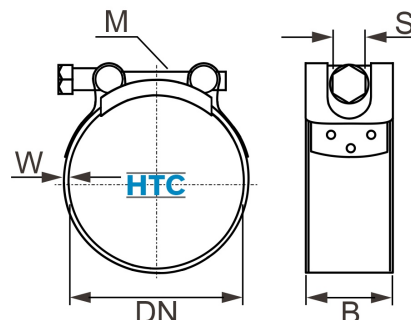

Gelenkbolzenschelle Panzerschelle W5 Edelstahl V4A salzwasserbeständig

SZW5HD

Alle Maßangaben in Millimeter, Gewichtsangaben in Gramm. Für die fotografische Darstellung verwenden wir eine Artikelgröße sowie Studiolicht. Die Abbildungen, technischen Daten, Maße und Ausführungen sind unverbindlich. Sie gelten nicht als zugesicherte Eigenschaften oder als Beschaffenheits- oder Haltbarkeitsgarantien. Wir behalten uns jederzeit Änderung ohne Ankündigung vor. Die Nutzmaße sind definiert bzw. verstärkt dargestellt bzw. ergeben sich aus der Artikelbezeichnung. Weitere Maße dienen ausschließlich der Darstellungsunterstützung. Bei Zweckentfremdung bitten wir dies zu beachten.