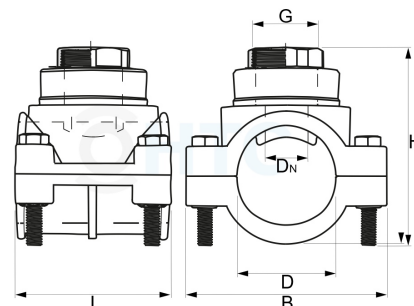

## PP Anbohrschelle Innengewinde Messing PN16

## PB0300

Alle Maßangaben in Millimeter, Gewichtsangaben in Gramm. Für die fotografische Darstellung verwenden wir eine Artikelgröße sowie Studioliicht. Die Abbildungen, technischen Daten, Maße und Ausführungen sind unverbindlich. Sie gelten nicht als zugesicherte Eigenschaften oder als Beschaffenheits- oder Haltbarkeitsgarantien. Wir behalten uns jederzeit Änderung ohne Ankündigung vor. Die Nutzmaße sind definiert bzw. verstärkt dargestellt bzw. ergeben sich aus der Artikelbezeichnung. Weitere Maße dienen ausschließlich der Darstellungsunterstützung. Bei Zweckentfremdung bitten wir dies zu beachten.

Artikel-Nr.	Variante	B	D	DN	G	H	L	Schraube	Hersteller	Preis
PB0300.025.020	25mm x 1/2"	81	25	15	1/2" (20,96mm)	58 (74)	54	4x M8		3,02 €*
PB0300.025.025	25mm x 3/4"	81	25	20	3/4" (26,44mm)	60 (73)	54	4x M8		3,53 €*
PB0300.032.020	32mm x 1/2"	80	32	15	1/2" (20,96mm)	71 (82)	64	4x M8		3,36 €*
PB0300.032.025	32mm x 3/4"	80	32	20	3/4" (26,44mm)	72 (82)	63	4x M8		3,86 €*
PB0300.032.032	32mm x 1"	80	32	21,5	1" (33,25mm)	76 (87)	64	4x M8		6,68 €*
PB0300.040.020	40mm x 1/2"	87	40	15	1/2" (20,96mm)	81 (88)	74	4x M8		3,95 €*
PB0300.040.025	40mm x 3/4"	87	40	20	3/4" (26,44mm)	82 (88)	74	4x M8		4,49 €*
PB0300.040.032	40mm x 1"	87	40	21,5	1" (33,25mm)	87 (93)	74	4x M8		7,31 €*
PB0300.050.020	50mm x 1/2"	101	50	15	1/2" (20,96mm)	94 (96mm)	77	4x M8		4,49 €*
PB0300.050.025	50mm x 3/4"	101	50	20	3/4" (20,44mm)	95 (---)	78	4x M8		5,00 €*
PB0300.050.032	50mm x 1"	101,5	50	20	1" (33,25mm)	100 (103)	77	4x M8		7,77 €*
PB0300.063.020	63mm x 1/2"	117	63	15	1/2" (20,96mm)	107 (---)	87	4x M8		5,17 €*

PB0300.063.025	63mm x 3/4"	112	<b>63</b>	20	<b>3/4"</b> <b>(26,44mm)</b>	108 (---)	87	4x M8		5,67 €*
PB0300.063.032	63mm x 1"	117	<b>63</b>	26	<b>1" (33,25mm)</b>	112 (---)	87	4x M8		7,94 €*

*\* alle Preise netto exkl. gesetzliche MwSt.*