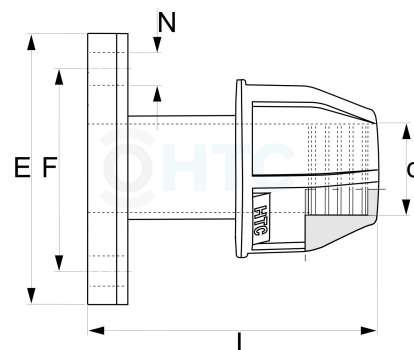

PP Flange Adaptor mit Klemme

PZ0704

Alle Maßangaben in Millimeter, Gewichtsangaben in Gramm. Für die fotografische Darstellung verwenden wir eine Artikelgröße sowie Studiolicht. Die Abbildungen, technischen Daten, Maße und Ausführungen sind unverbindlich. Sie gelten nicht als zugesicherte Eigenschaften oder als Beschaffenheits- oder Haltbarkeitsgarantien. Wir behalten uns jederzeit Änderung ohne Ankündigung vor. Die Nutzmaße sind definiert bzw. verstärkt dargestellt bzw. ergeben sich aus der Artikelbezeichnung. Weitere Maße dienen ausschließlich der Darstellungsunterstützung. Bei Zweckentfremdung bitten wir dies zu beachten.

Artikel-Nr.	Variante	d	E	F	L	N	Rohr A-Ø	Preis
PZ0704.040.050	40mm x 1 1/2" (50)	40	150	110	142	4x 18	40	9,57 €* 10,96 €*
PZ0704.050.050	50mm x 1 1/2" (50)	50	150	110	158	4x 18	50	10,96 €*
PZ0704.050.063	50mm x 2" (63mm)	50	165	125	158	4x 18	50	11,62 €*
PZ0704.063.063	63mm x 2" (63)	63	165	125	190	4x 18	63	13,70 €*
PZ0704.063.075	63mm x 2 1/2" (75)	75	184	145	189	4x 18	63	14,43 €*