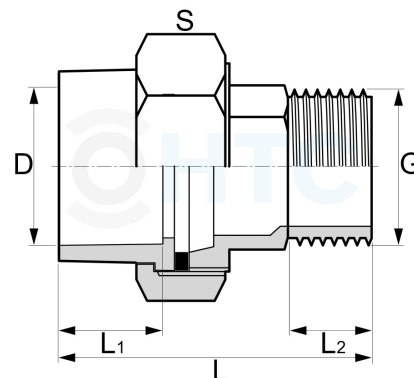

## Edelstahl V4A Verschraubung Aussengewinde x Einlegeteil PVC-U Klebemuffe

**AF0621**

Alle Maßangaben in Millimeter, Gewichtsangaben in Gramm. Für die fotografische Darstellung verwenden wir eine Artikelgröße sowie Studiolicht. Die Abbildungen, technischen Daten, Maße und Ausführungen sind unverbindlich. Sie gelten nicht als zugesicherte Eigenschaften oder als Beschaffenheits- oder Haltbarkeitsgarantien. Wir behalten uns jederzeit Änderung ohne Ankündigung vor. Die Nutzmaße sind definiert bzw. verstärkt dargestellt bzw. ergeben sich aus der Artikelbezeichnung. Weitere Maße dienen ausschließlich der Darstellungsunterstützung. Bei Zweckentfremdung bitten wir dies zu beachten.

Artikel-Nr.	Variante	D	G	L	L1	L2	S	Preis
AF0621.020.020	1/2" x 20mm	<b>20</b>	<b>R 1/2" (20,96mm)</b>	54,5	17	13	37	5,99 €* 1,10 €
AF0621.025.025	3/4" x 25mm	<b>25</b>	<b>R 3/4" (26,44mm)</b>	62	19	15	46	8,91 €* 1,10 €
AF0621.032.032	1" x 32mm	<b>32</b>	<b>R 1" (33,25mm)</b>	70	22	16	52	11,79 €* 1,10 €
AF0621.040.040	1 1/4" x 40mm	<b>40</b>	<b>R 1 1/4" (41,91mm)</b>	79	27	19	66	18,67 €* 1,10 €
AF0621.050.050	1 1/2" x 50mm	<b>50</b>	<b>R 1 1/2" (47,81mm)</b>	87	32	21	71	23,97 €* 1,10 €
AF0621.063.063	2" x 63mm	<b>63</b>	<b>R 2" (59,61mm)</b>	108	38	24	87	33,67 €* 1,10 €