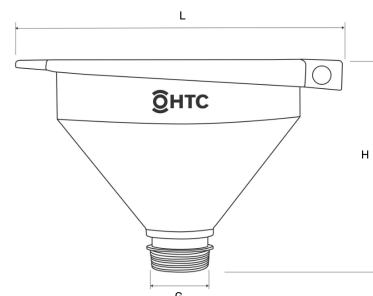

## IBC Container Trichter Kunststoff (PE) mit Deckel

**IB0021**

Alle Maßangaben in Millimeter, Gewichtsangaben in Gramm. Für die fotografische Darstellung verwenden wir eine Artikelgröße sowie Studiolicht. Die Abbildungen, technischen Daten, Maße und Ausführungen sind unverbindlich. Sie gelten nicht als zugesicherte Eigenschaften oder als Beschaffenheits- oder Haltbarkeitsgarantien. Wir behalten uns jederzeit Änderung ohne Ankündigung vor. Die Nutzmaße sind definiert bzw. verstärkt dargestellt bzw. ergeben sich aus der Artikelbezeichnung. Weitere Maße dienen ausschließlich der Darstellungsunterstützung. Bei Zweckentfremdung bitten wir dies zu beachten.

Artikel-Nr.	Variante	G	H	L	Preis
IB0021.250.063	Einlauftrichter 2"	2" (59,61mm)	210	325	13,80 €* 

\* alle Preise netto exkl. gesetzliche MwSt.