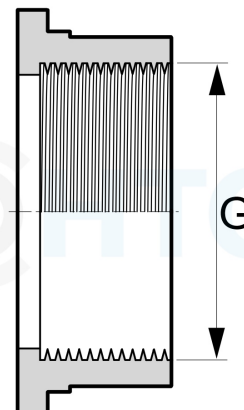

Ersatzteil Einlegeteil Innengewinde Typ HTC

AE0101.900

Alle Maßangaben in Millimeter, Gewichtsangaben in Gramm. Für die fotografische Darstellung verwenden wir eine Artikelgröße sowie Studiolicht. Die Abbildungen, technischen Daten, Maße und Ausführungen sind unverbindlich. Sie gelten nicht als zugesicherte Eigenschaften oder als Beschaffenheits- oder Haltbarkeitsgarantien. Wir behalten uns jederzeit Änderung ohne Ankündigung vor. Die Nutzmaße sind definiert bzw. verstärkt dargestellt bzw. ergeben sich aus der Artikelbezeichnung. Weitere Maße dienen ausschließlich der Darstellungsunterstützung. Bei Zweckentfremdung bitten wir dies zu beachten.

| Artikel-Nr. | Variante | G | Hinweis | Preis |
|----------------|-------------------------|-------------------------|--|---------|
| AE0101.900.016 | für Größe 16mm - 3/8" | 3/8" (16,66mm) | Ersatzteil: kein Widerruf/keine Rückgabe | 0,50 €* |
| AE0101.900.020 | für Größe 20mm - 1/2" | 1/2" (20,96mm) | Ersatzteil: kein Widerruf/keine Rückgabe | 0,50 €* |
| AE0101.900.025 | für Größe 25mm - 3/4" | 3/4" (26,44mm) | Ersatzteil: kein Widerruf/keine Rückgabe | 0,70 €* |
| AE0101.900.032 | für Größe 32mm - 1" | 1" (33,25mm) | Ersatzteil: kein Widerruf/keine Rückgabe | 1,04 €* |
| AE0101.900.040 | für Größe 40mm - 1 1/4" | 1 1/4" (41,91mm) | Ersatzteil: kein Widerruf/keine Rückgabe | 1,50 €* |
| AE0101.900.050 | für Größe 50mm - 1 1/2" | 1 1/2" (47,81mm) | Ersatzteil: kein Widerruf/keine Rückgabe | 2,29 €* |
| AE0101.900.063 | für Größe 63mm - 2" | 2" (59,61mm) | Ersatzteil: kein Widerruf/keine Rückgabe | 3,77 €* |