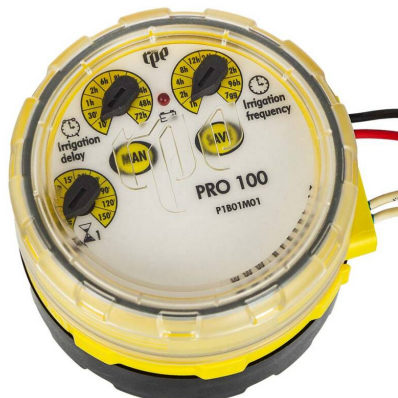

RPE SERIE PRO batteriebetriebenes Steuergerät

BW4005

Alle Maßangaben in Millimeter, Gewichtsangaben in Gramm. Für die fotografische Darstellung verwenden wir eine Artikelgröße sowie Studiolicht. Die Abbildungen, technischen Daten, Maße und Ausführungen sind unverbindlich. Sie gelten nicht als zugesicherte Eigenschaften oder als Beschaffenheits- oder Haltbarkeitsgarantien. Wir behalten uns jederzeit Änderung ohne Ankündigung vor. Die Nutzmaße sind definiert bzw. verstärkt dargestellt bzw. ergeben sich aus der Artikelbezeichnung. Weitere Maße dienen ausschließlich der Darstellungsunterstützung. Bei Zweckentfremdung bitten wir dies zu beachten.

Artikel-Nr.	Variante	Preis
BW4005.P1B.01M	PRO100 1 Zone	27,19 €* [*]
BW4005.P1B.02M	PRO200 2 Zonen	33,99 €* [*]

** alle Preise netto exkl. gesetzliche MwSt.*

HT CONNECT GmbH & Co. KG - Norisstraße 4 - 91257 Pegnitz - Tel.: 09241/9109100 - Mail: info@ht-connect.de