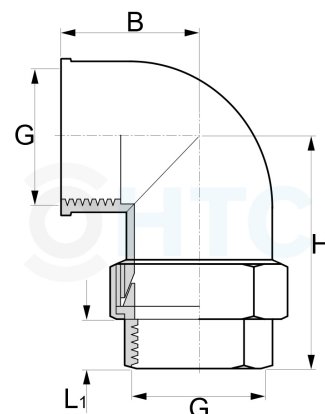

## Edelstahl V4A Winkelverschraubung konisch dichtend 2fach Innengewinde

**EF0623**

Alle Maßangaben in Millimeter, Gewichtsangaben in Gramm. Für die fotografische Darstellung verwenden wir eine Artikelgröße sowie Studiolicht. Die Abbildungen, technischen Daten, Maße und Ausführungen sind unverbindlich. Sie gelten nicht als zugesicherte Eigenschaften oder als Beschaffenheits- oder Haltbarkeitsgarantien. Wir behalten uns jederzeit Änderung ohne Ankündigung vor. Die Nutzmaße sind definiert bzw. verstärkt dargestellt bzw. ergeben sich aus der Artikelbezeichnung. Weitere Maße dienen ausschließlich der Darstellungsunterstützung. Bei Zweckentfremdung bitten wir dies zu beachten.

Artikel-Nr.	Variante	B	G	H	L1	Preis
EF0623.000.012	1/4"	17	<b>Rp 1/4" (13,16mm)</b>	35	7,5	3,60 €* 3,60 €
EF0623.000.016	3/8"	22	<b>Rp 3/8" (16,66mm)</b>	40	8	3,78 €* 3,78 €
EF0623.000.020	1/2"	25	<b>Rp 1/2" (20,96mm)</b>	44	10,5	4,92 €* 4,92 €
EF0623.000.025	3/4"	27	<b>Rp 3/4" (26,44mm)</b>	50	11,5	6,27 €* 6,27 €
EF0623.000.032	1"	35	<b>Rp 1" (33,25mm)</b>	58	13	9,15 €* 9,15 €
EF0623.000.040	1 1/4"	42	<b>Rp 1 1/4" (41,91mm)</b>	65	14	13,11 €* 13,11 €
EF0623.000.050	1 1/2"	47	<b>Rp 1 1/2" (47,81mm)</b>	75	15,5	17,13 €* 17,13 €
EF0623.000.063	2"	53	<b>Rp 2" (59,61mm)</b>	84	18	25,20 €* 25,20 €