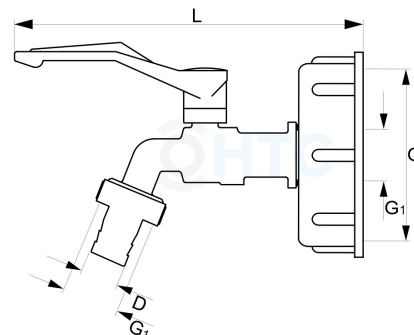

IBC Container S60*6 Anschluss mit Wasserhahn METAL TOP SELLER

IB0108

Alle Maßangaben in Millimeter, Gewichtsangaben in Gramm. Für die fotografische Darstellung verwenden wir eine Artikelgröße sowie Studiolicht. Die Abbildungen, technischen Daten, Maße und Ausführungen sind unverbindlich. Sie gelten nicht als zugesicherte Eigenschaften oder als Beschaffenheits- oder Haltbarkeitsgarantien. Wir behalten uns jederzeit Änderung ohne Ankündigung vor. Die Nutzmaße sind definiert bzw. verstärkt dargestellt bzw. ergeben sich aus der Artikelbezeichnung. Weitere Maße dienen ausschließlich der Darstellungsunterstützung. Bei Zweckentfremdung bitten wir dies zu beachten.

Artikel-Nr.	Variante	D	G	G1	L	Preis
IB0108.060.019	S60*6 x 3/4" (19mm)	19	S60*6	3/4" (26,44mm)	150	5,87 €* [*]

* alle Preise netto exkl. gesetzliche MwSt.

HT CONNECT GmbH & Co. KG - Norisstraße 4 - 91257 Pegnitz - Tel.: 09241/9109100 - Mail: info@ht-connect.de