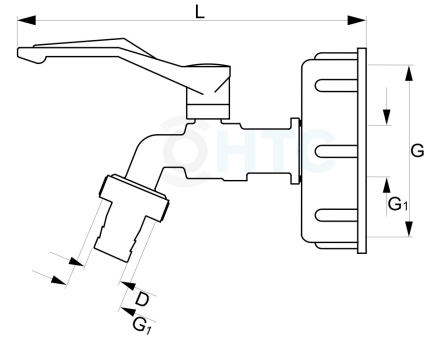

IBC Container S60*6 Anschluss mit Wasserhahn METAL TOP SELLER

IB0108

Alle Maßangaben in Millimeter, Gewichtsangaben in Gramm. Für die fotografische Darstellung verwenden wir eine Artikelgröße sowie Studioliicht. Die Abbildungen, technischen Daten, Maße und Ausführungen sind unverbindlich. Sie gelten nicht als zugesicherte Eigenschaften oder als Beschaffenheits- oder Haltbarkeitsgarantien. Wir behalten uns jederzeit Änderung ohne Ankündigung vor. Die Nutzmaße sind definiert bzw. verstärkt dargestellt bzw. ergeben sich aus der Artikelbezeichnung. Weitere Maße dienen ausschließlich der Darstellungsunterstützung. Bei Zweckentfremdung bitten wir dies zu beachten.

Artikel-Nr.	Variante	D	G	G1	L	Preis
IB0108.060.019	S60*6 x 3/4" (19mm)	19	S60*6	3/4" (26,44mm)	150	5,87 €* [*]

** alle Preise netto exkl. gesetzliche MwSt.*