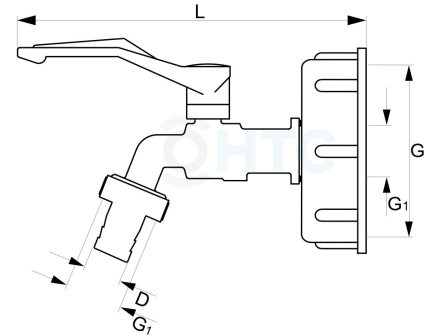

IBC Container S60*6 Anschluss mit Wasserhahn METAL TOP SELLER

IB0108

Alle Maßangaben in Millimeter, Gewichtsangaben in Gramm. Für die fotografische Darstellung verwenden wir eine Artikelgröße sowie Studiolicht. Die Abbildungen, technischen Daten, Maße und Ausführungen sind unverbindlich. Sie gelten nicht als zugesicherte Eigenschaften oder als Beschaffenheits- oder Haltbarkeitsgarantien. Wir behalten uns jederzeit Änderung ohne Ankündigung vor. Die Nutzmaße sind definiert bzw. verstärkt dargestellt bzw. ergeben sich aus der Artikelbezeichnung. Weitere Maße dienen ausschließlich der Darstellungsunterstützung. Bei Zweckentfremdung bitten wir dies zu beachten.

Artikel-Nr.	Variante	D	G	G1	L	Preis
IB0108.060.019	S60*6 x 3/4" (19mm)	19	S60*6	3/4" (26,44mm)	150	5,87 €*

* alle Preise netto exkl. gesetzliche MwSt.