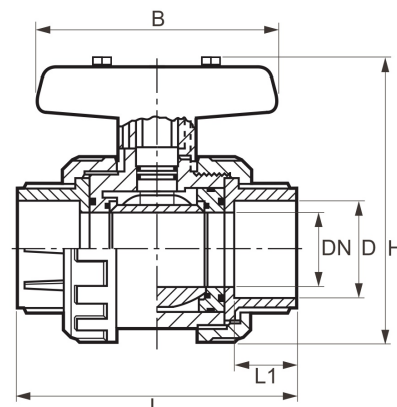

## PVC-U Kugelhahn EPDM CH 2fach Klebemuffe

## AK0920

Alle Maßangaben in Millimeter, Gewichtsangaben in Gramm. Für die fotografische Darstellung verwenden wir eine Artikelgröße sowie Studiolicht. Die Abbildungen, technischen Daten, Maße und Ausführungen sind unverbindlich. Sie gelten nicht als zugesicherte Eigenschaften oder als Beschaffenheits- oder Haltbarkeitsgarantien. Wir behalten uns jederzeit Änderung ohne Ankündigung vor. Die Nutzmaße sind definiert bzw. verstärkt dargestellt bzw. ergeben sich aus der Artikelbezeichnung. Weitere Maße dienen ausschließlich der Darstellungsunterstützung. Bei Zweckentfremdung bitten wir dies zu beachten.