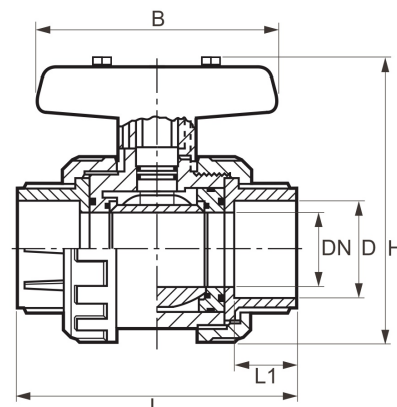

PVC-U Kugelhahn EPDM CH 2fach Klebemuffe

AK0920

Alle Maßangaben in Millimeter, Gewichtsangaben in Gramm. Für die fotografische Darstellung verwenden wir eine Artikelgröße sowie Studiolicht. Die Abbildungen, technischen Daten, Maße und Ausführungen sind unverbindlich. Sie gelten nicht als zugesicherte Eigenschaften oder als Beschaffenheits- oder Haltbarkeitsgarantien. Wir behalten uns jederzeit Änderung ohne Ankündigung vor. Die Nutzmaße sind definiert bzw. verstärkt dargestellt bzw. ergeben sich aus der Artikelbezeichnung. Weitere Maße dienen ausschließlich der Darstellungsunterstützung. Bei Zweckentfremdung bitten wir dies zu beachten.

Artikel-Nr.	Variante	A	B	D	DN	F	H	L	Preis
AK0920.000.020	20mm 2fach Klebemuffe	85	52	20	15	17	55	97	6,51 €* [*]
AK0920.000.040	40mm 2fach Klebemuffe	100	83	40	31	26	67	134	11,58 €* [*]

* alle Preise netto exkl. gesetzliche MwSt.