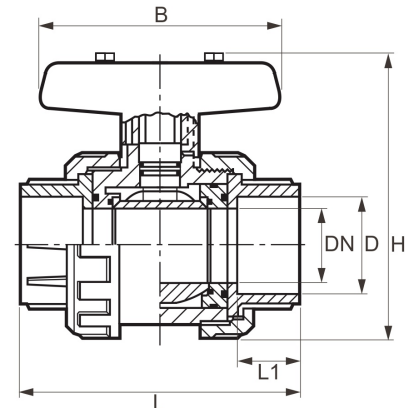

PVC-U Kugelhahn EPDM CH 2fach Klebemuffe

AK0920

Alle Maßangaben in Millimeter, Gewichtsangaben in Gramm. Für die fotografische Darstellung verwenden wir eine Artikelgröße sowie Studiolicht. Die Abbildungen, technischen Daten, Maße und Ausführungen sind unverbindlich. Sie gelten nicht als zugesicherte Eigenschaften oder als Beschaffenheits- oder Haltbarkeitsgarantien. Wir behalten uns jederzeit Änderung ohne Ankündigung vor. Die Nutzmaße sind definiert bzw. verstärkt dargestellt bzw. ergeben sich aus der Artikelbezeichnung. Weitere Maße dienen ausschließlich der Darstellungsunterstützung. Bei Zweckentfremdung bitten wir dies zu beachten.

Artikel-Nr.	Variante	A	B	D	DN	F	H	L	Preis
AK0920.000.020	20mm 2fach Klebemuffe	85	52	20	15	17	55	97	6,51 €* [*]
AK0920.000.040	40mm 2fach Klebemuffe	100	83	40	31	26	67	134	11,58 €* [*]

^{*} alle Preise netto exkl. gesetzliche MwSt.