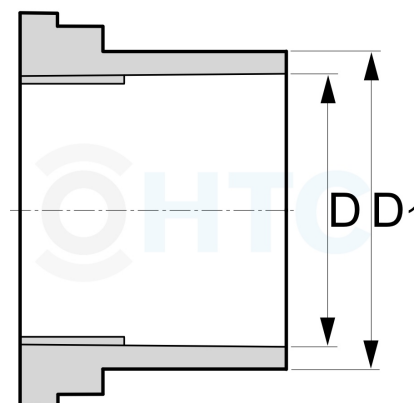

## PVC-U Verschraubung Einlegeteil Klebestutzen/ muffe HTC

**AF0600.EKS**

Alle Maßangaben in Millimeter, Gewichtsangaben in Gramm. Für die fotografische Darstellung verwenden wir eine Artikelgröße sowie Studiolicht. Die Abbildungen, technischen Daten, Maße und Ausführungen sind unverbindlich. Sie gelten nicht als zugesicherte Eigenschaften oder als Beschaffenheits- oder Haltbarkeitsgarantien. Wir behalten uns jederzeit Änderung ohne Ankündigung vor. Die Nutzmaße sind definiert bzw. verstärkt dargestellt bzw. ergeben sich aus der Artikelbezeichnung. Weitere Maße dienen ausschließlich der Darstellungsunterstützung. Bei Zweckentfremdung bitten wir dies zu beachten.

Artikel-Nr.	Variante	D	D1	Preis
AF0600.EKS.540	für 50mm	<b>40</b>	<b>50</b>	2,14 €* <sup>*</sup>
AF0600.EKS.650	für 63mm	<b>50</b>	<b>63</b>	3,18 €* <sup>*</sup>

*\* alle Preise netto exkl. gesetzliche MwSt.*