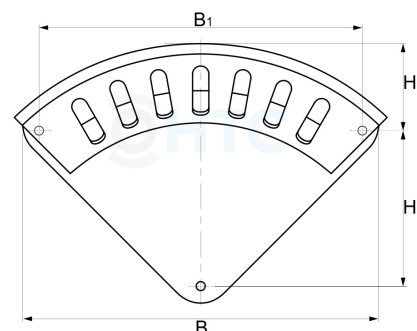

Aluminium Schlauchhalter

GK0902

Alle Maßangaben in Millimeter, Gewichtsangaben in Gramm. Für die fotografische Darstellung verwenden wir eine Artikelgröße sowie Studioliicht. Die Abbildungen, technischen Daten, Maße und Ausführungen sind unverbindlich. Sie gelten nicht als zugesicherte Eigenschaften oder als Beschaffenheits- oder Haltbarkeitsgarantien. Wir behalten uns jederzeit Änderung ohne Ankündigung vor. Die Nutzmaße sind definiert bzw. verstärkt dargestellt bzw. ergeben sich aus der Artikelbezeichnung. Weitere Maße dienen ausschließlich der Darstellungsunterstützung. Bei Zweckentfremdung bitten wir dies zu beachten.

Artikel-Nr.	Variante	B	B1	H	H1	Preis
GK0902.055.120	Aluminium Schlauchhalter Größe S	190	152,5	76	41	6,68 €* [*]
GK0902.055.121	Aluminium Schlauchhalter Größe M	259	228,5	114	54,5	11,34 €* [*]
GK0902.055.122	Aluminium Schlauchhalter Größe L	336	305	152,5	77	21,00 €* [*]
GK0902.055.123	Aluminium Schlauchhalter Größe XL	412	381	152,5	101	34,44 €* [*]