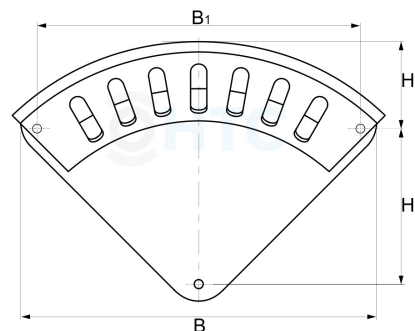

## Aluminium Schlauchhalter

**GK0902**

Alle Maßangaben in Millimeter, Gewichtsangaben in Gramm. Für die fotografische Darstellung verwenden wir eine Artikelgröße sowie Studiolicht. Die Abbildungen, technischen Daten, Maße und Ausführungen sind unverbindlich. Sie gelten nicht als zugesicherte Eigenschaften oder als Beschaffenheits- oder Haltbarkeitsgarantien. Wir behalten uns jederzeit Änderung ohne Ankündigung vor. Die Nutzmaße sind definiert bzw. verstärkt dargestellt bzw. ergeben sich aus der Artikelbezeichnung. Weitere Maße dienen ausschließlich der Darstellungsunterstützung. Bei Zweckentfremdung bitten wir dies zu beachten.

Artikel-Nr.	Variante	B	B1	H	H1	Preis
GK0902.055.120	Aluminium Schlauchhalter Größe S	190	152,5	76	41	6,68 €* 1,00 €
GK0902.055.121	Aluminium Schlauchhalter Größe M	259	228,5	114	54,5	11,34 €* 1,00 €
GK0902.055.122	Aluminium Schlauchhalter Größe L	336	305	152,5	77	21,00 €* 1,00 €
GK0902.055.123	Aluminium Schlauchhalter Größe XL	412	381	152,5	101	34,44 €* 1,00 €