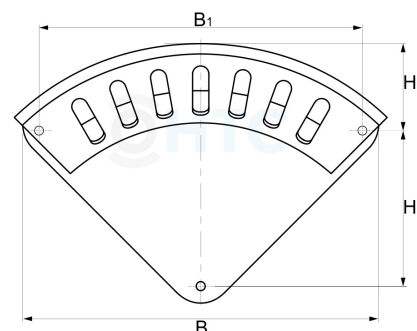

Aluminium Schlauchhalter

GK0902

Alle Maßangaben in Millimeter, Gewichtsangaben in Gramm. Für die fotografische Darstellung verwenden wir eine Artikelgröße sowie Studiolicht. Die Abbildungen, technischen Daten, Maße und Ausführungen sind unverbindlich. Sie gelten nicht als zugesicherte Eigenschaften oder als Beschaffenheits- oder Haltbarkeitsgarantien. Wir behalten uns jederzeit Änderung ohne Ankündigung vor. Die Nutzmaße sind definiert bzw. verstärkt dargestellt bzw. ergeben sich aus der Artikelbezeichnung. Weitere Maße dienen ausschließlich der Darstellungsunterstützung. Bei Zweckentfremdung bitten wir dies zu beachten.

Artikel-Nr.	Variante	B	B1	H	H1	Preis
GK0902.055.120	Aluminium Schlauchhalter Größe S	190	152,5	76	41	6,68 €* 1,00 €
GK0902.055.121	Aluminium Schlauchhalter Größe M	259	228,5	114	54,5	11,34 €* 1,00 €
GK0902.055.122	Aluminium Schlauchhalter Größe L	336	305	152,5	77	21,00 €* 1,00 €
GK0902.055.123	Aluminium Schlauchhalter Größe XL	412	381	152,5	101	34,44 €* 1,00 €