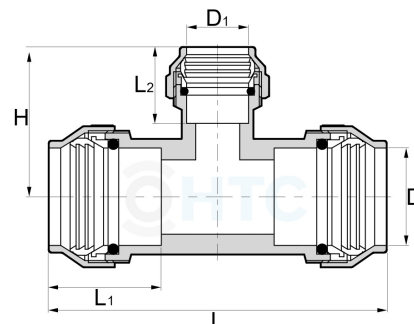

Messing T-Stück reduziert für PE-Rohr 3fach Klemme

MP0503

Alle Maßangaben in Millimeter, Gewichtsangaben in Gramm. Für die fotografische Darstellung verwenden wir eine Artikelgröße sowie Studiolicht. Die Abbildungen, technischen Daten, Maße und Ausführungen sind unverbindlich. Sie gelten nicht als zugesicherte Eigenschaften oder als Beschaffenheits- oder Haltbarkeitsgarantien. Wir behalten uns jederzeit Änderung ohne Ankündigung vor. Die Nutzmaße sind definiert bzw. verstärkt dargestellt bzw. ergeben sich aus der Artikelbezeichnung. Weitere Maße dienen ausschließlich der Darstellungsunterstützung. Bei Zweckentfremdung bitten wir dies zu beachten.

Artikel-Nr.	Variante	D	D1	H	L	L1	L2	Rohr A-Ø	Preis
MP0503.025.020	25 x 20mm	25	20	38	85	30	24	25 x 20	9,55 €* 1,00 €
MP0503.032.020	32 x 20mm	32	20	42	100	36	24	32 x 20	13,10 €* 1,00 €
MP0503.032.025	32 x 25mm	32	25	47	103	36	30	32 x 25	14,10 €* 1,00 €