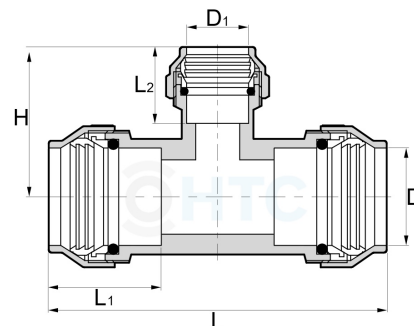

## Messing T-Stück reduziert für PE-Rohr 3fach Klemme

**MP0503**

Alle Maßangaben in Millimeter, Gewichtsangaben in Gramm. Für die fotografische Darstellung verwenden wir eine Artikelgröße sowie Studiolicht. Die Abbildungen, technischen Daten, Maße und Ausführungen sind unverbindlich. Sie gelten nicht als zugesicherte Eigenschaften oder als Beschaffenheits- oder Haltbarkeitsgarantien. Wir behalten uns jederzeit Änderung ohne Ankündigung vor. Die Nutzmaße sind definiert bzw. verstärkt dargestellt bzw. ergeben sich aus der Artikelbezeichnung. Weitere Maße dienen ausschließlich der Darstellungsunterstützung. Bei Zweckentfremdung bitten wir dies zu beachten.

| Artikel-Nr.    | Variante  | D         | D1        | H  | L   | L1 | L2 | Rohr A-Ø | Preis                 |
|----------------|-----------|-----------|-----------|----|-----|----|----|----------|-----------------------|
| MP0503.025.020 | 25 x 20mm | <b>25</b> | <b>20</b> | 38 | 85  | 30 | 24 | 25 x 20  | 9,55 €* <sup>*</sup>  |
| MP0503.032.020 | 32 x 20mm | <b>32</b> | <b>20</b> | 42 | 100 | 36 | 24 | 32 x 20  | 13,10 €* <sup>*</sup> |
| MP0503.032.025 | 32 x 25mm | <b>32</b> | <b>25</b> | 47 | 103 | 36 | 30 | 32 x 25  | 14,10 €* <sup>*</sup> |