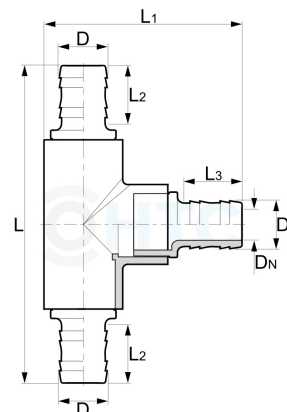

PVC-U T-Stück 90°, 3fach Schlauchtülle

AF0516

Alle Maßangaben in Millimeter, Gewichtsangaben in Gramm. Für die fotografische Darstellung verwenden wir eine Artikelgröße sowie Studiolicht. Die Abbildungen, technischen Daten, Maße und Ausführungen sind unverbindlich. Sie gelten nicht als zugesicherte Eigenschaften oder als Beschaffenheits- oder Haltbarkeitsgarantien. Wir behalten uns jederzeit Änderung ohne Ankündigung vor. Die Nutzmaße sind definiert bzw. verstärkt dargestellt bzw. ergeben sich aus der Artikelbezeichnung. Weitere Maße dienen ausschließlich der Darstellungsunterstützung. Bei Zweckentfremdung bitten wir dies zu beachten.

Artikel-Nr.	Variante	D	D1	DN	L	L1	L2	L3	Schlauch Ø Innen	Preis
AF0516.008.008	3fach 8mm	8	8	5	112	70	22	22	8	3,08 €*
AF0516.010.010	3fach 10mm	10	10	6	113	70	22	22	10	3,08 €*
AF0516.012.012	3fach 12mm	12	12	8	119	72,5	25	25	12	3,08 €*
AF0516.016.016	3fach 16mm	16	16	11,5	121,5	74,5	27	27	16	3,08 €*
AF0516.020.020	3fach 20mm	20	20	13	154	90	42	42	20	3,08 €*
AF0516.025.025	3fach 25mm	25	25	18	171	103	44	44	25	3,96 €*
AF0516.032.032	3fach 32mm	32	32	24	172	107	44	44	32	5,79 €*
AF0516.040.040	3fach 40mm	40	40	27	226	138	55	55	40	6,52 €*
AF0516.038.038	3fach 38mm	38	38	31	214	137	43	43	38	6,73 €*
AF0516.050.038	50 x 38 x 50mm	50	38	36 x 31	255	137	59	43	50 x 38	7,50 €*
AF0516.050.050	3fach 50mm	50	50	36	256	157	59	59	50	7,89 €*