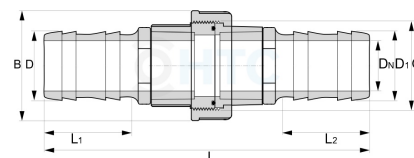

PVC-U Verschraubung 2fach Schlauchtülle

AF0617

Alle Maßangaben in Millimeter, Gewichtsangaben in Gramm. Für die fotografische Darstellung verwenden wir eine Artikelgröße sowie Studiolicht. Die Abbildungen, technischen Daten, Maße und Ausführungen sind unverbindlich. Sie gelten nicht als zugesicherte Eigenschaften oder als Beschaffenheits- oder Haltbarkeitsgarantien. Wir behalten uns jederzeit Änderung ohne Ankündigung vor. Die Nutzmaße sind definiert bzw. verstärkt dargestellt bzw. ergeben sich aus der Artikelbezeichnung. Weitere Maße dienen ausschließlich der Darstellungsunterstützung. Bei Zweckentfremdung bitten wir dies zu beachten.

Artikel-Nr.	Variante	B	D	D1	DN	G	L	L1	L2	Preis
AF0617.008.008	8 x 8mm	43,5	8	8	5	1" (33,25mm)	100	21	21	3,04 €*
AF0617.010.010	10 x 10mm	43,5	10	10	6	1" (33,25mm)	101	22	22	3,04 €*
AF0617.012.012	12 x 12mm	43,5	12	12	8	1" (33,25mm)	106,5	25	25	3,04 €*
AF0617.016.016	16 x 16mm	43,5	16	16	11,5	1" (33,25mm)	109	26	26	3,04 €*
AF0617.020.020	20 x 20mm	43,5	20	20	13	1" (33,25mm)	141	41	41	3,04 €*
AF0617.025.025	25 x 25mm	53	25	25	18	1 1/4" (41,91mm)	163	43	43	3,41 €*
AF0617.032.032	32 x 32mm	60,5	32	32	24	1 1/2" (47,81mm)	148	41	41	5,46 €*
AF0617.032.038	32 x 38mm	60,5	38	32	20	1 1/2" (47,81mm)	142	55	40	3,95 €*
AF0617.038.038	38 x 38mm	60,5	38	38	27	1 1/2" (47,81mm)	160	55	56	4,92 €*
AF0617.032.050	32 x 50mm	60,5	50	32	20	1 1/2" (47,81mm)	140,5	56	40	4,47 €*
AF0617.038.050	38 x 50mm	60,5	38	50	32	1 1/2" (47,81mm)	159	56	56	4,62 €*
AF0617.040.040	40 x 40mm	72	40	40	26,5	2" (59,61mm)	208	55	55	6,81 €*
AF0617.050.050	50 x 50mm	85	50	50	36	2 1/4" (65,71mm)	220	59	59	8,16 €*