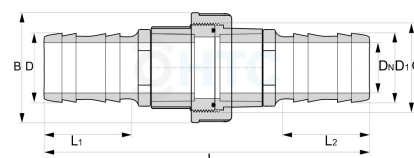

PVC-U Verschraubung 2fach Schlauchtülle

AF0617

Alle Maßangaben in Millimeter, Gewichtsangaben in Gramm. Für die fotografische Darstellung verwenden wir eine Artikelgröße sowie Studiolicht. Die Abbildungen, technischen Daten, Maße und Ausführungen sind unverbindlich. Sie gelten nicht als zugesicherte Eigenschaften oder als Beschaffenheits- oder Haltbarkeitsgarantien. Wir behalten uns jederzeit Änderung ohne Ankündigung vor. Die Nutzmaße sind definiert bzw. verstärkt dargestellt bzw. ergeben sich aus der Artikelbezeichnung. Weitere Maße dienen ausschließlich der Darstellungsunterstützung. Bei Zweckentfremdung bitten wir dies zu beachten.

Artikel-Nr.	Variante	B	D	D1	DN	G	L	L1	L2	Preis
AF0617.008.008	8 x 8mm	43,5	8	8	5	1" (33,25mm)	100	21	21	3,04 €*
AF0617.010.010	10 x 10mm	43,5	10	10	6	1" (33,25mm)	101	22	22	3,04 €*
AF0617.012.012	12 x 12mm	43,5	12	12	8	1" (33,25mm)	106,5	25	25	3,04 €*
AF0617.016.016	16 x 16mm	43,5	16	16	11,5	1" (33,25mm)	109	26	26	3,04 €*
AF0617.020.020	20 x 20mm	43,5	20	20	13	1" (33,25mm)	141	41	41	3,04 €*
AF0617.025.025	25 x 25mm	53	25	25	18	1 1/4" (41,91mm)	163	43	43	3,41 €*
AF0617.032.032	32 x 32mm	60,5	32	32	24	1 1/2" (47,81mm)	148	41	41	5,46 €*
AF0617.032.038	32 x 38mm	60,5	38	32	20	1 1/2" (47,81mm)	142	55	40	3,95 €*
AF0617.038.038	38 x 38mm	60,5	38	38	27	1 1/2" (47,81mm)	160	55	56	4,92 €*
AF0617.032.050	32 x 50mm	60,5	50	32	20	1 1/2" (47,81mm)	140,5	56	40	4,47 €*
AF0617.038.050	38 x 50mm	60,5	38	50	32	1 1/2" (47,81mm)	159	56	56	4,62 €*
AF0617.040.040	40 x 40mm	72	40	40	26,5	2" (59,61mm)	208	55	55	6,81 €*
AF0617.050.050	50 x 50mm	85	50	50	36	2 1/4" (65,71mm)	220	59	59	8,16 €*