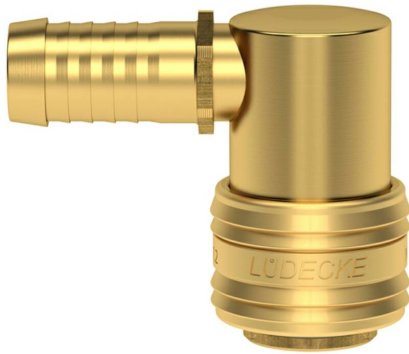

## Messing Schnellverschluss DN 7,2 Kupplung 90° x Schlauchtülle

**MF3008**

Alle Maßangaben in Millimeter, Gewichtsangaben in Gramm. Für die fotografische Darstellung verwenden wir eine Artikelgröße sowie Studiolicht. Die Abbildungen, technischen Daten, Maße und Ausführungen sind unverbindlich. Sie gelten nicht als zugesicherte Eigenschaften oder als Beschaffenheits- oder Haltbarkeitsgarantien. Wir behalten uns jederzeit Änderung ohne Ankündigung vor. Die Nutzmaße sind definiert bzw. verstärkt dargestellt bzw. ergeben sich aus der Artikelbezeichnung. Weitere Maße dienen ausschließlich der Darstellungsunterstützung. Bei Zweckentfremdung bitten wir dies zu beachten.

Artikel-Nr.	Variante	A	D	L	L1	Preis
MF3008.072.006	DN 7,2 x 6mm	<b>6</b>	27	44	26	7,18 €* 1,000 g
MF3008.072.009	DN 7,2 x 9mm	<b>9</b>	27	44	26	7,18 €* 1,000 g
MF3008.072.013	DN 7,2 x 13mm	<b>13</b>	27	44	28	7,53 €* 1,000 g