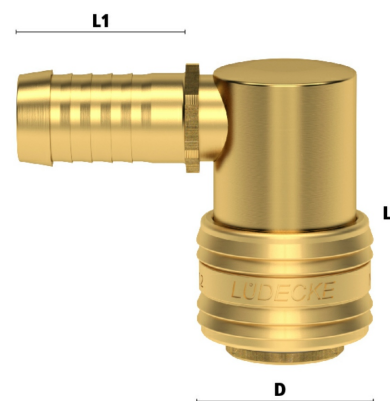

Messing Schnellverschluss DN 7,2 Kuplung 90° x Schlauchtülle

MF3008

Alle Maßangaben in Millimeter, Gewichtsangaben in Gramm. Für die fotografische Darstellung verwenden wir eine Artikelgröße sowie Studiolicht. Die Abbildungen, technischen Daten, Maße und Ausführungen sind unverbindlich. Sie gelten nicht als zugesicherte Eigenschaften oder als Beschaffenheits- oder Haltbarkeitsgarantien. Wir behalten uns jederzeit Änderung ohne Ankündigung vor. Die Nutzmaße sind definiert bzw. verstärkt dargestellt bzw. ergeben sich aus der Artikelbezeichnung. Weitere Maße dienen ausschließlich der Darstellungsunterstützung. Bei Zweckentfremdung bitten wir dies zu beachten.

Artikel-Nr.	Variante	A	D	L	L1	Preis
MF3008.072.006	DN 7,2 x 6mm	6	27	44	26	7,18 €* 1,000 g
MF3008.072.009	DN 7,2 x 9mm	9	27	44	26	7,18 €* 1,000 g
MF3008.072.013	DN 7,2 x 13mm	13	27	44	28	7,53 €* 1,000 g