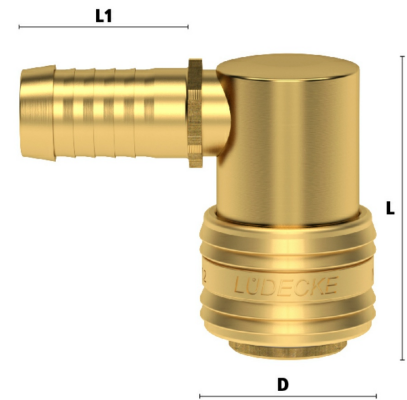

## Messing Schnellverschluss DN 7,2 Kupplung 90° x Schlauchtülle

**MF3008**

Alle Maßangaben in Millimeter, Gewichtsangaben in Gramm. Für die fotografische Darstellung verwenden wir eine Artikelgröße sowie Studiolicht. Die Abbildungen, technischen Daten, Maße und Ausführungen sind unverbindlich. Sie gelten nicht als zugesicherte Eigenschaften oder als Beschaffenheits- oder Haltbarkeitsgarantien. Wir behalten uns jederzeit Änderung ohne Ankündigung vor. Die Nutzmaße sind definiert bzw. verstärkt dargestellt bzw. ergeben sich aus der Artikelbezeichnung. Weitere Maße dienen ausschließlich der Darstellungsunterstützung. Bei Zweckentfremdung bitten wir dies zu beachten.

Artikel-Nr.	Variante	A	D	L	L1	Preis
MF3008.072.006	DN 7,2 x 6mm	<b>6</b>	27	44	26	7,18 €* 1,000 g
MF3008.072.009	DN 7,2 x 9mm	<b>9</b>	27	44	26	7,18 €* 1,000 g
MF3008.072.013	DN 7,2 x 13mm	<b>13</b>	27	44	28	7,53 €* 1,000 g