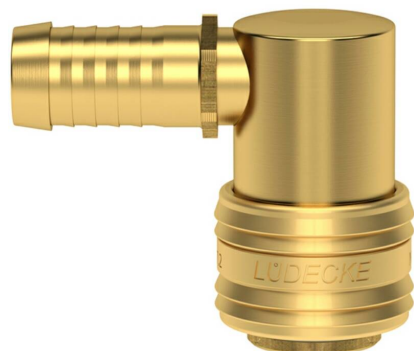

Messing Schnellverschluss DN 7,2 Kupplung 90° x Schlauchtülle

MF3008

Alle Maßangaben in Millimeter, Gewichtsangaben in Gramm. Für die fotografische Darstellung verwenden wir eine Artikelgröße sowie Studiolicht. Die Abbildungen, technischen Daten, Maße und Ausführungen sind unverbindlich. Sie gelten nicht als zugesicherte Eigenschaften oder als Beschaffenheits- oder Haltbarkeitsgarantien. Wir behalten uns jederzeit Änderung ohne Ankündigung vor. Die Nutzmaße sind definiert bzw. verstärkt dargestellt bzw. ergeben sich aus der Artikelbezeichnung. Weitere Maße dienen ausschließlich der Darstellungsunterstützung. Bei Zweckentfremdung bitten wir dies zu beachten.

Artikel-Nr.	Variante	A	D	L	L1	Preis
MF3008.072.006	DN 7,2 x 6mm	6	27	44	26	7,18 €* 1,000 g
MF3008.072.009	DN 7,2 x 9mm	9	27	44	26	7,18 €* 1,000 g
MF3008.072.013	DN 7,2 x 13mm	13	27	44	28	7,53 €* 1,000 g