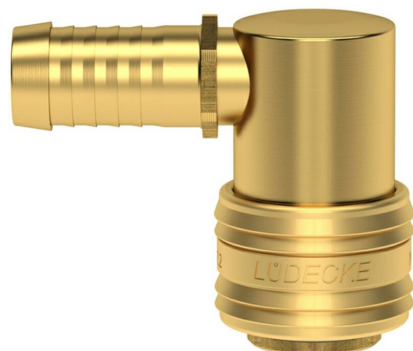

Messing Schnellverschluss DN 7,2 Kuplung 90° x Schlauchtülle

MF3008

Alle Maßangaben in Millimeter, Gewichtsangaben in Gramm. Für die fotografische Darstellung verwenden wir eine Artikelgröße sowie Studiolicht. Die Abbildungen, technischen Daten, Maße und Ausführungen sind unverbindlich. Sie gelten nicht als zugesicherte Eigenschaften oder als Beschaffenheits- oder Haltbarkeitsgarantien. Wir behalten uns jederzeit Änderung ohne Ankündigung vor. Die Nutzmaße sind definiert bzw. verstärkt dargestellt bzw. ergeben sich aus der Artikelbezeichnung. Weitere Maße dienen ausschließlich der Darstellungsunterstützung. Bei Zweckentfremdung bitten wir dies zu beachten.

Artikel-Nr.	Variante	A	D	L	L1	Preis
MF3008.072.006	DN 7,2 x 6mm	6	27	44	26	7,18 €* 1,000 g
MF3008.072.009	DN 7,2 x 9mm	9	27	44	26	7,18 €* 1,000 g
MF3008.072.013	DN 7,2 x 13mm	13	27	44	28	7,53 €* 1,000 g