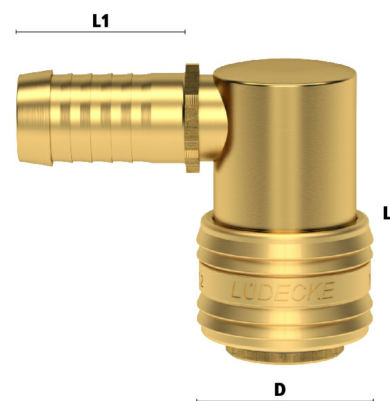

Messing Schnellverschluss DN 7,2 Kupplung 90° x Schlauchtülle

MF3008

Alle Maßangaben in Millimeter, Gewichtsangaben in Gramm. Für die fotografische Darstellung verwenden wir eine Artikelgröße sowie Studiolicht. Die Abbildungen, technischen Daten, Maße und Ausführungen sind unverbindlich. Sie gelten nicht als zugesicherte Eigenschaften oder als Beschaffenheits- oder Haltbarkeitsgarantien. Wir behalten uns jederzeit Änderung ohne Ankündigung vor. Die Nutzmaße sind definiert bzw. verstärkt dargestellt bzw. ergeben sich aus der Artikelbezeichnung. Weitere Maße dienen ausschließlich der Darstellungsunterstützung. Bei Zweckentfremdung bitten wir dies zu beachten.

Artikel-Nr.	Variante	A	D	L	L1	Preis
MF3008.072.006	DN 7,2 x 6mm	6	27	44	26	7,18 €* 1,000 g
MF3008.072.009	DN 7,2 x 9mm	9	27	44	26	7,18 €* 1,000 g
MF3008.072.013	DN 7,2 x 13mm	13	27	44	28	7,53 €* 1,000 g