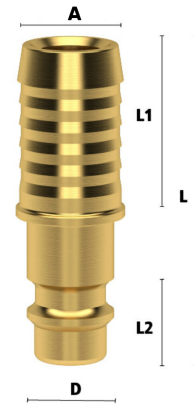

Messing Schnellverschluss DN 7,2 Stecknippel x Schlauchtülle

MF3006

Alle Maßangaben in Millimeter, Gewichtsangaben in Gramm. Für die fotografische Darstellung verwenden wir eine Artikelgröße sowie Studiolicht. Die Abbildungen, technischen Daten, Maße und Ausführungen sind unverbindlich. Sie gelten nicht als zugesicherte Eigenschaften oder als Beschaffenheits- oder Haltbarkeitsgarantien. Wir behalten uns jederzeit Änderung ohne Ankündigung vor. Die Nutzmaße sind definiert bzw. verstärkt dargestellt bzw. ergeben sich aus der Artikelbezeichnung. Weitere Maße dienen ausschließlich der Darstellungsunterstützung. Bei Zweckentfremdung bitten wir dies zu beachten.

Artikel-Nr.	Variante	A	D	L	L1	L2	Preis
MF3006.072.006	DN 7,2 x 6mm	6	12	44	24	20	0,73 €* 0,73 €
MF3006.072.009	DN 7,2 x 9mm	9	12	44	24	20	1,30 €* 1,30 €
MF3006.072.013	DN 7,2 x 13mm	13	15	44	23	20	1,84 €* 1,84 €