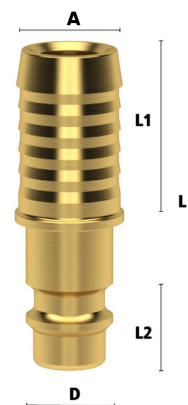

## Messing Schnellverschluss DN 7,2 Stecknippel x Schlauchtülle

## MF3006

Alle Maßangaben in Millimeter, Gewichtsangaben in Gramm. Für die fotografische Darstellung verwenden wir eine Artikelgröße sowie Studiolicht. Die Abbildungen, technischen Daten, Maße und Ausführungen sind unverbindlich. Sie gelten nicht als zugesicherte Eigenschaften oder als Beschaffenheits- oder Haltbarkeitsgarantien. Wir behalten uns jederzeit Änderung ohne Ankündigung vor. Die Nutzmaße sind definiert bzw. verstärkt dargestellt bzw. ergeben sich aus der Artikelbezeichnung. Weitere Maße dienen ausschließlich der Darstellungsunterstützung. Bei Zweckentfremdung bitten wir dies zu beachten.

Artikel-Nr.	Variante	A	D	L	L1	L2	Preis
MF3006.072.006	DN 7,2 x 6mm	<b>6</b>	12	44	24	20	0,75 €* 0,82 €* 1,15 €* 0,75 €* 0,82 €* 1,15 €*
MF3006.072.009	DN 7,2 x 9mm	<b>9</b>	12	44	24	20	0,82 €* 1,15 €*
MF3006.072.013	DN 7,2 x 13mm	<b>13</b>	15	44	23	20	1,15 €* 0,75 €* 0,82 €* 1,15 €*