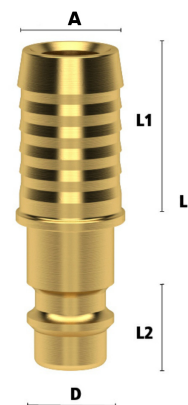

## Messing Schnellverschluss DN 7,2 Stecknippel x Schlauchtülle

## MF3006

Alle Maßangaben in Millimeter, Gewichtsangaben in Gramm. Für die fotografische Darstellung verwenden wir eine Artikelgröße sowie Studiolicht. Die Abbildungen, technischen Daten, Maße und Ausführungen sind unverbindlich. Sie gelten nicht als zugesicherte Eigenschaften oder als Beschaffenheits- oder Haltbarkeitsgarantien. Wir behalten uns jederzeit Änderung ohne Ankündigung vor. Die Nutzmaße sind definiert bzw. verstärkt dargestellt bzw. ergeben sich aus der Artikelbezeichnung. Weitere Maße dienen ausschließlich der Darstellungsunterstützung. Bei Zweckentfremdung bitten wir dies zu beachten.

Artikel-Nr.	Variante	A	D	L	L1	L2	Preis
MF3006.072.006	DN 7,2 x 6mm	<b>6</b>	12	44	24	20	0,75 €* 0,82 €* 1,15 €* 0,75 €* 0,82 €* 1,15 €*
MF3006.072.009	DN 7,2 x 9mm	<b>9</b>	12	44	24	20	0,82 €* 1,15 €*
MF3006.072.013	DN 7,2 x 13mm	<b>13</b>	15	44	23	20	1,15 €* 0,75 €* 0,82 €* 1,15 €*