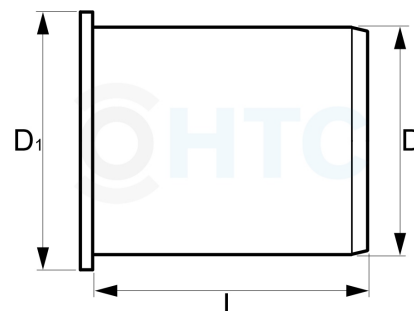

## Messing Stützröhrchen PE-Rohr

**MP0004**

Alle Maßangaben in Millimeter, Gewichtsangaben in Gramm. Für die fotografische Darstellung verwenden wir eine Artikelgröße sowie Studiolicht. Die Abbildungen, technischen Daten, Maße und Ausführungen sind unverbindlich. Sie gelten nicht als zugesicherte Eigenschaften oder als Beschaffenheits- oder Haltbarkeitsgarantien. Wir behalten uns jederzeit Änderung ohne Ankündigung vor. Die Nutzmaße sind definiert bzw. verstärkt dargestellt bzw. ergeben sich aus der Artikelbezeichnung. Weitere Maße dienen ausschließlich der Darstellungsunterstützung. Bei Zweckentfremdung bitten wir dies zu beachten.

Artikel-Nr.	Variante	D	D1	L	Preis
MP0004.000.020	für PE100 20mm	15,4	19,0	20,5	0,36 €* <sup>*</sup>
MP0004.000.025	für PE100 25mm	20,4	23,0	24,0	0,52 €* <sup>*</sup>
MP0004.000.032	für PE100 32mm	25,8	30,0	30,0	0,87 €* <sup>*</sup>
MP0004.000.040	für PE100 40mm	32,7	38	37,2	1,66 €* <sup>*</sup>
MP0004.000.050	für PE100 50mm	40,3	47,0	43,0	2,83 €* <sup>*</sup>
MP0004.000.063	für PE100 63mm	50,7	58,0	51,0	4,63 €* <sup>*</sup>