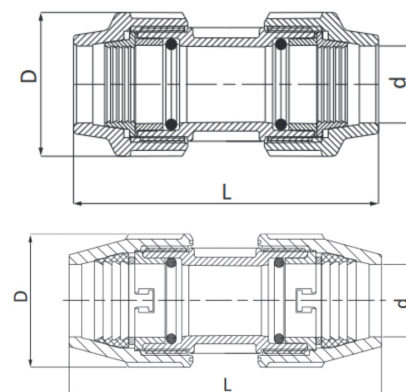

PP Reparaturmuffe Unidelta DVGW 2fach Klemme

PP0111

Alle Maßangaben in Millimeter, Gewichtsangaben in Gramm. Für die fotografische Darstellung verwenden wir eine Artikelgröße sowie Studiolicht. Die Abbildungen, technischen Daten, Maße und Ausführungen sind unverbindlich. Sie gelten nicht als zugesicherte Eigenschaften oder als Beschaffenheits- oder Haltbarkeitsgarantien. Wir behalten uns jederzeit Änderung ohne Ankündigung vor. Die Nutzmaße sind definiert bzw. verstärkt dargestellt bzw. ergeben sich aus der Artikelbezeichnung. Weitere Maße dienen ausschließlich der Darstellungsunterstützung. Bei Zweckentfremdung bitten wir dies zu beachten.

| Artikel-Nr. | Variante | B | d | L | Rohr A-Ø | Preis |
|----------------|----------|-----|-----------|-----|----------|---------------------|
| PP0111.000.025 | 25mm | 55 | 25 | 123 | 25 | 3,20 €* 3,20 € |
| PP0111.000.032 | 32mm | 63 | 32 | 140 | 32 | 4,15 €* 4,15 € |
| PP0111.000.040 | 40mm | 79 | 40 | 168 | 40 | 6,73 €* 6,73 € |
| PP0111.000.050 | 50mm | 96 | 50 | 238 | 50 | 9,25 €* 9,25 € |
| PP0111.000.063 | 63mm | 116 | 63 | 257 | 63 | 12,23 €* 12,23 € |