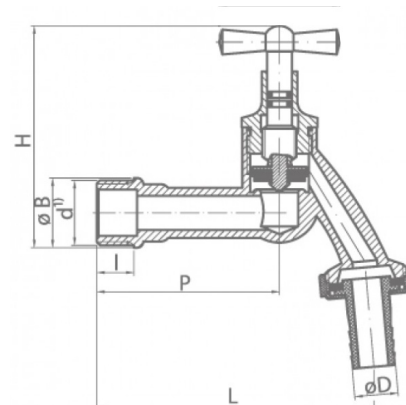

## Messing Wasserhahn Auslaufhahn

**MA0033**

Alle Maßangaben in Millimeter, Gewichtsangaben in Gramm. Für die fotografische Darstellung verwenden wir eine Artikelgröße sowie Studiolicht. Die Abbildungen, technischen Daten, Maße und Ausführungen sind unverbindlich. Sie gelten nicht als zugesicherte Eigenschaften oder als Beschaffenheits- oder Haltbarkeitsgarantien. Wir behalten uns jederzeit Änderung ohne Ankündigung vor. Die Nutzmaße sind definiert bzw. verstärkt dargestellt bzw. ergeben sich aus der Artikelbezeichnung. Weitere Maße dienen ausschließlich der Darstellungsunterstützung. Bei Zweckentfremdung bitten wir dies zu beachten.

Artikel-Nr.	Variante	B	D	d1	H	I	L	P	Preis
MA0033.S20.025	1/2" x 3/4" (13mm Tülle)	23	<b>14</b>	<b>1/2" (20,96mm)</b>	70	11	93	55	7,72 €*
MA0033.S25.032	3/4" x 1" (19mm Tülle)	30	<b>19</b>	<b>3/4" (26,44mm)</b>	80	14	94	60	11,62 €*
MA0033.G20.025	1/2" x 3/4" (16mm Tülle)	24	<b>16,5</b>	<b>1/2" (20,96mm)</b>	81	10,5	93	54	9,70 €*