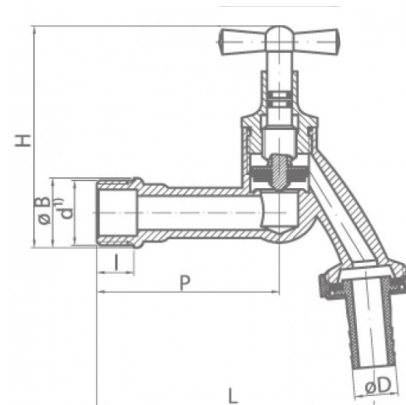

Messing Wasserhahn Auslaufhahn

MA0033

Alle Maßangaben in Millimeter, Gewichtsangaben in Gramm. Für die fotografische Darstellung verwenden wir eine Artikelgröße sowie Studiolicht. Die Abbildungen, technischen Daten, Maße und Ausführungen sind unverbindlich. Sie gelten nicht als zugesicherte Eigenschaften oder als Beschaffenheits- oder Haltbarkeitsgarantien. Wir behalten uns jederzeit Änderung ohne Ankündigung vor. Die Nutzmaße sind definiert bzw. verstärkt dargestellt bzw. ergeben sich aus der Artikelbezeichnung. Weitere Maße dienen ausschließlich der Darstellungsunterstützung. Bei Zweckentfremdung bitten wir dies zu beachten.

Artikel-Nr.	Variante	B	D	d1	H	I	L	P	Preis
MA0033.S20.025	1/2" x 3/4" (13mm Tülle)	23	14	1/2" (20,96mm)	70	11	93	55	7,72 €*
MA0033.S25.032	3/4" x 1" (19mm Tülle)	30	19	3/4" (26,44mm)	80	14	94	60	11,62 €*
MA0033.G20.025	1/2" x 3/4" (16mm Tülle)	24	16,5	1/2" (20,96mm)	81	10,5	93	54	9,70 €*