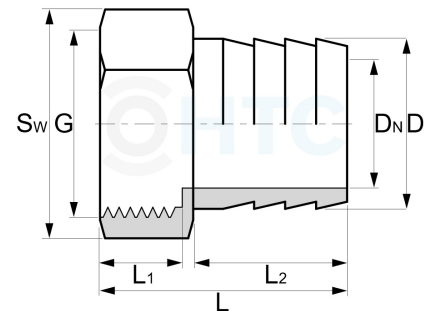

Messing Schlauchtülle Innengewinde x Tülle

MF0813

Alle Maßangaben in Millimeter, Gewichtsangaben in Gramm. Für die fotografische Darstellung verwenden wir eine Artikelgröße sowie Studioliicht. Die Abbildungen, technischen Daten, Maße und Ausführungen sind unverbindlich. Sie gelten nicht als zugesicherte Eigenschaften oder als Beschaffenheits- oder Haltbarkeitsgarantien. Wir behalten uns jederzeit Änderung ohne Ankündigung vor. Die Nutzmaße sind definiert bzw. verstärkt dargestellt bzw. ergeben sich aus der Artikelbezeichnung. Weitere Maße dienen ausschließlich der Darstellungsunterstützung. Bei Zweckentfremdung bitten wir dies zu beachten.

Artikel-Nr.	Variante	D	DN	G	L	L1	L2	SW	Preis
MF0813.020.010	1/2" x 10mm	10 (10,5/8,5)	7	1/2" (20,96mm)	40	11,5	26	24	1,09 €*
MF0813.020.013	1/2" x 13mm	13 (14/12)	9,5	1/2" (20,96mm)	40	12	26,5	24	1,26 €*
MF0813.020.019	1/2" x 19mm	19 (19,5/18)	15	1/2" (20,96mm)	41	12,5	25	24	1,45 €*
MF0813.025.019	3/4" x 19mm	19 (19,7/17,7)	15,5	3/4" (26,44mm)	41,5	13	26	29	1,69 €*
MF0813.025.025	3/4" x 25mm	25 (25,7/23,7)	21,5	3/4" (26,44mm)	42,5	13,5	26,5	28	2,10 €*
MF0813.032.025	1" x 25mm	25 (25,7/23,7)	21,5	1" (33,25mm)	44	13,5	26,5	36	2,76 €*
MF0813.032.032	1" x 32mm	32 (32,5/31,5)	28	1" (33,25mm)	45	13,5	28,5	36	3,73 €*
MF0813.040.032	1 1/4" x 32mm	32 (32,5/30,5)	28	1 1/4" (41,91mm)	56	17	34	44,5	4,88 €*
MF0813.040.038	1 1/4" x 38mm	38 (38,5/36,5)	34	1 1/4" (41,91mm)	56,5	17,5	34	44,5	5,36 €*
MF0813.050.038	1 1/2" x 38mm	38 (38,5/36,5)	34	1 1/2" (47,81mm)	62	19	38	52	5,82 €*
MF0813.050.050	1 1/2" x 50mm	50 (51/49)	45	1 1/2" (47,81mm)	62	18,5	38	52	7,95 €*