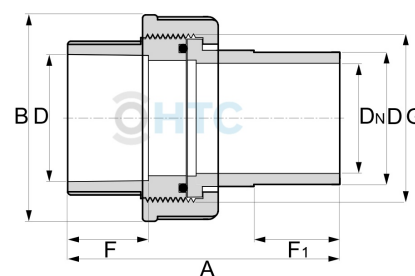

PVC-U Verschraubung, Klebemuffe x PE100 Schweißstutzen

AF0616

Alle Maßangaben in Millimeter, Gewichtsangaben in Gramm. Für die fotografische Darstellung verwenden wir eine Artikelgröße sowie Studiolicht. Die Abbildungen, technischen Daten, Maße und Ausführungen sind unverbindlich. Sie gelten nicht als zugesicherte Eigenschaften oder als Beschaffenheits- oder Haltbarkeitsgarantien. Wir behalten uns jederzeit Änderung ohne Ankündigung vor. Die Nutzmaße sind definiert bzw. verstärkt dargestellt bzw. ergeben sich aus der Artikelbezeichnung. Weitere Maße dienen ausschließlich der Darstellungsunterstützung. Bei Zweckentfremdung bitten wir dies zu beachten.

Artikel-Nr.	Variante	A	B	D	DN	F	F1	G	Preis
AF0616.020.020	20 x 20mm	64,5	43,5	20	13,5	19,5	17	1" (33,25mm)	4,70 €*
AF0616.025.025	25 x 25mm	81	53	25	18,5	19,5	19,5	1 1/4" (41,91mm)	5,47 €*
AF0616.032.032	32 x 32mm	83	60,5	32	25	22	22	1" (33,25mm)	7,51 €*
AF0616.040.040	40 x 40mm	97	72	40	32	31	26	2" (59,61mm)	8,84 €*
AF0616.050.050	50 x 50mm	106	81	50	39,5	32	30	2 1/4" (65,71mm)	14,92 €*
AF0616.063.063	63 x 63mm	129	98	63	49	38	38	2 3/4" (81,53mm)	16,69 €*
AF0616.075.075	75 x 75mm	134,5	119	75	59	45	43	3 1/2" (100,33mm)	41,18 €*
AF0616.090.090	90 x 90mm	160	136	90	72,5	51	51	4" (113,03mm)	48,81 €*
AF0616.110.110	110 x 110mm	181	160	110	90	60,5	59,5	5" (138,43mm)	73,62 €*