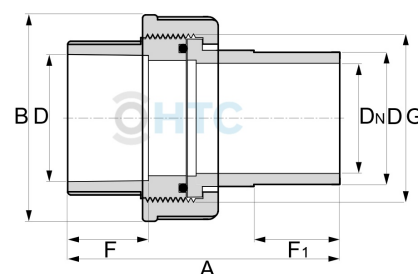

## PVC-U Verschraubung, Klebemuffe x PE100 Schweißstutzen

AF0616

Alle Maßangaben in Millimeter, Gewichtsangaben in Gramm. Für die fotografische Darstellung verwenden wir eine Artikelgröße sowie Studiolicht. Die Abbildungen, technischen Daten, Maße und Ausführungen sind unverbindlich. Sie gelten nicht als zugesicherte Eigenschaften oder als Beschaffenheits- oder Haltbarkeitsgarantien. Wir behalten uns jederzeit Änderung ohne Ankündigung vor. Die Nutzmaße sind definiert bzw. verstärkt dargestellt bzw. ergeben sich aus der Artikelbezeichnung. Weitere Maße dienen ausschließlich der Darstellungsunterstützung. Bei Zweckentfremdung bitten wir dies zu beachten.

Artikel-Nr.	Variante	A	B	D	DN	F	F1	G	Hersteller	Preis
AF0616.020.020	20 x 20mm	64,5	43,5	20	13,5	19,5	17	1" (33,25mm)		4,70 €* 4,70 €
AF0616.025.025	25 x 25mm	81	53	25	18,5	19,5	19,5	1 1/4" (41,91mm)		5,47 €* 5,47 €
AF0616.032.032	32 x 32mm	83	60,5	32	25	22	22	1" (33,25mm)		7,51 €* 7,51 €
AF0616.040.040	40 x 40mm	97	72	40	32	31	26	2" (59,61mm)		8,84 €* 8,84 €
AF0616.050.050	50 x 50mm	106	81	50	39,5	32	30	2 1/4" (65,71mm)		14,92 €* 14,92 €
AF0616.063.063	63 x 63mm	129	98	63	49	38	38	2 3/4" (81,53mm)		16,69 €* 16,69 €
AF0616.075.075	75 x 75mm	134,5	119	75	59	45	43	3 1/2" (100,33mm)		41,18 €* 41,18 €
AF0616.090.090	90 x 90mm	160	136	90	72,5	51	51	4" (113,03mm)		48,81 €* 48,81 €
AF0616.110.110	110 x 110mm	181	160	110	90	60,5	59,5	5" (138,43mm)		73,62 €* 73,62 €