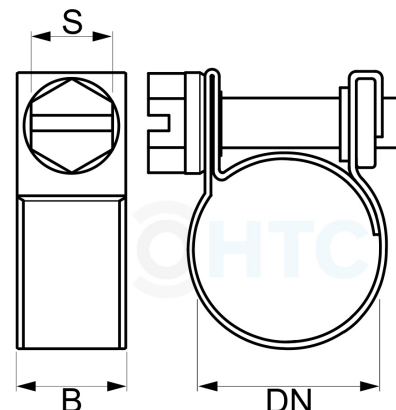

Mini-Schlauchschelle Stahl verzinkt W1

SZW121

Alle Maßangaben in Millimeter, Gewichtsangaben in Gramm. Für die fotografische Darstellung verwenden wir eine Artikelgröße sowie Studiolicht. Die Abbildungen, technischen Daten, Maße und Ausführungen sind unverbindlich. Sie gelten nicht als zugesicherte Eigenschaften oder als Beschaffenheits- oder Haltbarkeitsgarantien. Wir behalten uns jederzeit Änderung ohne Ankündigung vor. Die Nutzmaße sind definiert bzw. verstärkt dargestellt bzw. ergeben sich aus der Artikelbezeichnung. Weitere Maße dienen ausschließlich der Darstellungsunterstützung. Bei Zweckentfremdung bitten wir dies zu beachten.

Artikel-Nr.	Variante	B	DN	S	Qualität	Preis
SZW121.006.008	6-8mm	9	6-8	7	W1	0,19 €*
SZW121.007.009	7-9mm	9	7-9	7	W1	0,19 €*
SZW121.008.010	8-10mm	9	8-10	7	W1	0,20 €*
SZW121.009.011	9-11mm	9	9-11	7	W1	0,20 €*
SZW121.010.012	10-12mm	9	10-12	7	W1	0,20 €*
SZW121.011.013	11-13mm	9	11-13	7	W1	0,20 €*
SZW121.012.014	12-14mm	9	12-14	7	W1	0,21 €*
SZW121.013.015	13-15mm	9	13-15	7	W1	0,21 €*
SZW121.014.016	14-16mm	9	14-16	7	W1	0,21 €*
SZW121.015.017	15 - 17mm	9	15-17	7	W1	0,21 €*
SZW121.016.018	16-18mm	9	16-18	7	W1	0,22 €*
SZW121.017.019	17-19mm	9	17-19	7	W1	0,23 €*
SZW121.018.020	18-20mm	9	18-20	7	W1	0,30 €*