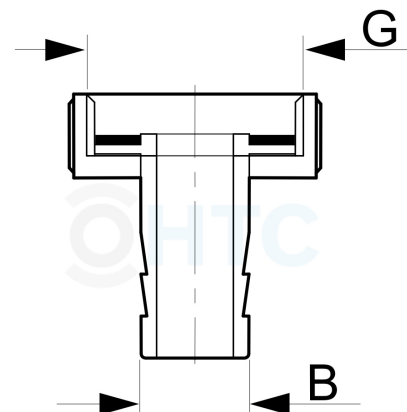

Edelstahl Hahnanschluss Innengewinde x Tülle

MA0205

Alle Maßangaben in Millimeter, Gewichtsangaben in Gramm. Für die fotografische Darstellung verwenden wir eine Artikelgröße sowie Studiolicht. Die Abbildungen, technischen Daten, Maße und Ausführungen sind unverbindlich. Sie gelten nicht als zugesicherte Eigenschaften oder als Beschaffenheits- oder Haltbarkeitsgarantien. Wir behalten uns jederzeit Änderung ohne Ankündigung vor. Die Nutzmaße sind definiert bzw. verstärkt dargestellt bzw. ergeben sich aus der Artikelbezeichnung. Weitere Maße dienen ausschließlich der Darstellungsunterstützung. Bei Zweckentfremdung bitten wir dies zu beachten.

| Artikel-Nr. | Variante | B | G | Preis |
|----------------|---------------|-----------|-------------------------|---------|
| MA0205.025.015 | 3/4" x 15mm | 15 | 3/4" (26,44mm) | 1,16 €* |
| MA0205.032.020 | 1" x 20mm | 20 | 1" (33,25mm) | 1,45 €* |
| MA0205.040.025 | 1 1/4" x 25mm | 25 | 1 1/4" (41,91mm) | 3,78 €* |