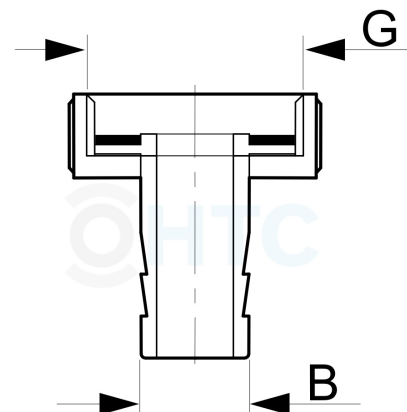

Edelstahl Hahnanschluss Innengewinde x Tülle

MA0205

Alle Maßangaben in Millimeter, Gewichtsangaben in Gramm. Für die fotografische Darstellung verwenden wir eine Artikelgröße sowie Studiolicht. Die Abbildungen, technischen Daten, Maße und Ausführungen sind unverbindlich. Sie gelten nicht als zugesicherte Eigenschaften oder als Beschaffenheits- oder Haltbarkeitsgarantien. Wir behalten uns jederzeit Änderung ohne Ankündigung vor. Die Nutzmaße sind definiert bzw. verstärkt dargestellt bzw. ergeben sich aus der Artikelbezeichnung. Weitere Maße dienen ausschließlich der Darstellungsunterstützung. Bei Zweckentfremdung bitten wir dies zu beachten.

Artikel-Nr.	Variante	B	G	Preis
MA0205.025.015	3/4" x 15mm	15	3/4" (26,44mm)	1,16 €*
MA0205.032.020	1" x 20mm	20	1" (33,25mm)	1,45 €*
MA0205.040.025	1 1/4" x 25mm	25	1 1/4" (41,91mm)	3,78 €*

* alle Preise netto exkl. gesetzliche MwSt.