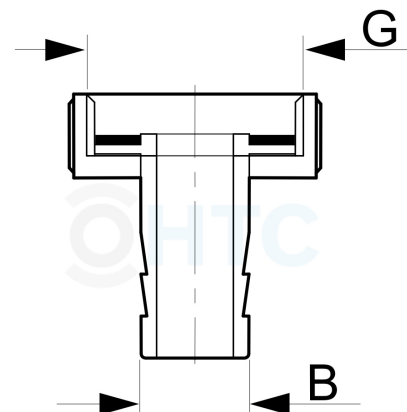

## Edelstahl Hahnanschluss Innengewinde x Tülle

## MA0205

Alle Maßangaben in Millimeter, Gewichtsangaben in Gramm. Für die fotografische Darstellung verwenden wir eine Artikelgröße sowie Studiolicht. Die Abbildungen, technischen Daten, Maße und Ausführungen sind unverbindlich. Sie gelten nicht als zugesicherte Eigenschaften oder als Beschaffenheits- oder Haltbarkeitsgarantien. Wir behalten uns jederzeit Änderung ohne Ankündigung vor. Die Nutzmaße sind definiert bzw. verstärkt dargestellt bzw. ergeben sich aus der Artikelbezeichnung. Weitere Maße dienen ausschließlich der Darstellungsunterstützung. Bei Zweckentfremdung bitten wir dies zu beachten.

Artikel-Nr.	Variante	B	G	Preis
MA0205.025.015	3/4" x 15mm	<b>15</b>	<b>3/4" (26,44mm)</b>	1,16 €* 1,16 €
MA0205.032.020	1" x 20mm	<b>20</b>	<b>1" (33,25mm)</b>	1,45 €* 1,45 €
MA0205.040.025	1 1/4" x 25mm	<b>25</b>	<b>1 1/4" (41,91mm)</b>	3,78 €* 3,78 €