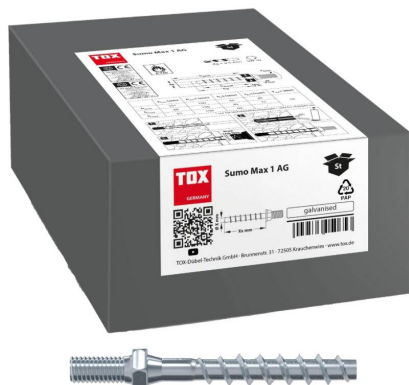

## TOX Schraubanker Sumo Max 1

## TOX041

Alle Maßangaben in Millimeter, Gewichtsangaben in Gramm. Für die fotografische Darstellung verwenden wir eine Artikelgröße sowie Studiolicht. Die Abbildungen, technischen Daten, Maße und Ausführungen sind unverbindlich. Sie gelten nicht als zugesicherte Eigenschaften oder als Beschaffenheits- oder Haltbarkeitsgarantien. Wir behalten uns jederzeit Änderung ohne Ankündigung vor. Die Nutzmaße sind definiert bzw. verstärkt dargestellt bzw. ergeben sich aus der Artikelbezeichnung. Weitere Maße dienen ausschließlich der Darstellungsunterstützung. Bei Zweckentfremdung bitten wir dies zu beachten.

Artikel-Nr.	Variante	SW	Inhalt Schraube	Dübel Ø	Dübellänge	Bohrer Ø	Preis
TOX041.ONE.801	6x35mm M8 Stück	10	---	6	55	6	0,70 €* 0,70 €
TOX041.BOX.801	6x35 M8, Box	10	100	6	35	6	49,03 €* 49,03 €
TOX041.ONE.811	6x55mm M8 Stück	10	---	6	55	6	0,77 €* 0,77 €
TOX041.BOX.811	6x55mm M8, Box	10	100 Stk.	6	55	6	55,38 €* 55,38 €