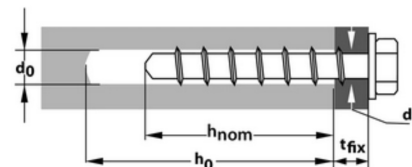

## TOX041

Alle Maßangaben in Millimeter, Gewichtsangaben in Gramm. Für die fotografische Darstellung verwenden wir eine Artikelgröße sowie Studioliicht. Die Abbildungen, technischen Daten, Maße und Ausführungen sind unverbindlich. Sie gelten nicht als zugesicherte Eigenschaften oder als Beschaffenheits- oder Haltbarkeitsgarantien. Wir behalten uns jederzeit Änderung ohne Ankündigung vor. Die Nutzmaße sind definiert bzw. verstärkt dargestellt bzw. ergeben sich aus der Artikelbezeichnung. Weitere Maße dienen ausschließlich der Darstellungsunterstützung. Bei Zweckentfremdung bitten wir dies zu beachten.

Artikel-Nr.	Variante	SW	Inhalt Schraube	Dübel Ø	Dübellänge	Bohrer Ø	Preis
TOX041.ONE.801	6x35mm M8 Stück	10	---	6	55	6	0,70 €*
TOX041.BOX.801	6x35 M8, Box	10	100	6	35	6	49,03 €*
TOX041.ONE.811	6x55mm M8 Stück	10	---	6	55	6	0,77 €*
TOX041.BOX.811	6x55mm M8, Box	10	100 Stk.	6	55	6	55,38 €*