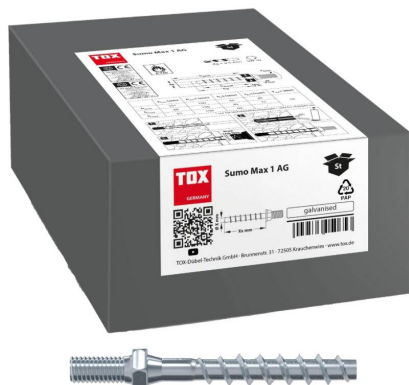

## TOX Schraubanker Sumo Max 1

## TOX041

Alle Maßangaben in Millimeter, Gewichtsangaben in Gramm. Für die fotografische Darstellung verwenden wir eine Artikelgröße sowie Studioliicht. Die Abbildungen, technischen Daten, Maße und Ausführungen sind unverbindlich. Sie gelten nicht als zugesicherte Eigenschaften oder als Beschaffenheits- oder Haltbarkeitsgarantien. Wir behalten uns jederzeit Änderung ohne Ankündigung vor. Die Nutzmaße sind definiert bzw. verstärkt dargestellt bzw. ergeben sich aus der Artikelbezeichnung. Weitere Maße dienen ausschließlich der Darstellungsunterstützung. Bei Zweckentfremdung bitten wir dies zu beachten.

Artikel-Nr.	Variante	SW	Inhalt Schraube	Dübel Ø	Dübellänge	Bohrer Ø	Preis
TOX041.ONE.801	6x35mm M8 Stück	10	---	6	55	6	0,70 €*
TOX041.BOX.801	6x35 M8, Box	10	100	6	35	6	49,03 €*
TOX041.ONE.811	6x55mm M8 Stück	10	---	6	55	6	0,77 €*
TOX041.BOX.811	6x55mm M8, Box	10	100 Stk.	6	55	6	55,38 €*