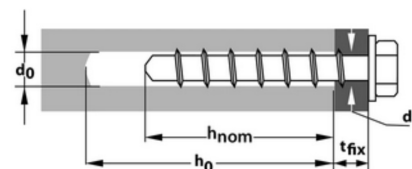

## TOX041

Alle Maßangaben in Millimeter, Gewichtsangaben in Gramm. Für die fotografische Darstellung verwenden wir eine Artikelgröße sowie Studiolicht. Die Abbildungen, technischen Daten, Maße und Ausführungen sind unverbindlich. Sie gelten nicht als zugesicherte Eigenschaften oder als Beschaffenheits- oder Haltbarkeitsgarantien. Wir behalten uns jederzeit Änderung ohne Ankündigung vor. Die Nutzmaße sind definiert bzw. verstärkt dargestellt bzw. ergeben sich aus der Artikelbezeichnung. Weitere Maße dienen ausschließlich der Darstellungsunterstützung. Bei Zweckentfremdung bitten wir dies zu beachten.

Artikel-Nr.	Variante	SW	Inhalt Schraube	Dübel Ø	Dübellänge	Bohrer Ø	Preis
TOX041.ONE.801	6x35mm M8 Stück	10	---	6	55	6	0,70 €* 0,70 €
TOX041.BOX.801	6x35 M8, Box	10	100	6	35	6	49,03 €* 49,03 €
TOX041.ONE.811	6x55mm M8 Stück	10	---	6	55	6	0,77 €* 0,77 €
TOX041.BOX.811	6x55mm M8, Box	10	100 Stk.	6	55	6	55,38 €* 55,38 €