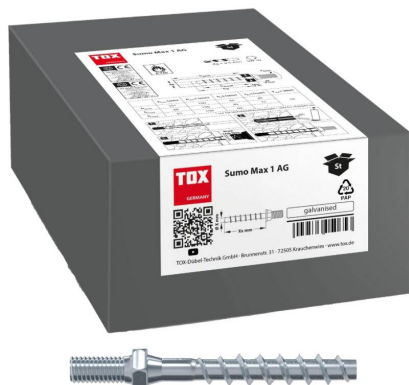

## TOX Schraubanker Sumo Max 1

## TOX041

Alle Maßangaben in Millimeter, Gewichtsangaben in Gramm. Für die fotografische Darstellung verwenden wir eine Artikelgröße sowie Studiolicht. Die Abbildungen, technischen Daten, Maße und Ausführungen sind unverbindlich. Sie gelten nicht als zugesicherte Eigenschaften oder als Beschaffenheits- oder Haltbarkeitsgarantien. Wir behalten uns jederzeit Änderung ohne Ankündigung vor. Die Nutzmaße sind definiert bzw. verstärkt dargestellt bzw. ergeben sich aus der Artikelbezeichnung. Weitere Maße dienen ausschließlich der Darstellungsunterstützung. Bei Zweckentfremdung bitten wir dies zu beachten.

Artikel-Nr.	Variante	SW	Inhalt Schraube	Dübel Ø	Dübellänge	Bohrer Ø	Preis
TOX041.ONE.801	6x35mm M8 Stück	10	---	6	55	6	0,70 €* 0,70 €
TOX041.BOX.801	6x35 M8, Box	10	100 Stk.	6	35	6	49,03 €* 49,03 €
TOX041.ONE.811	6x55mm M8 Stück	10	---	6	55	6	0,77 €* 0,77 €
TOX041.BOX.811	6x55mm M8, Box	10	100 Stk.	6	55	6	55,38 €* 55,38 €