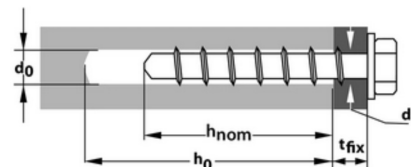

## TOX041

Alle Maßangaben in Millimeter, Gewichtsangaben in Gramm. Für die fotografische Darstellung verwenden wir eine Artikelgröße sowie Studiolicht. Die Abbildungen, technischen Daten, Maße und Ausführungen sind unverbindlich. Sie gelten nicht als zugesicherte Eigenschaften oder als Beschaffenheits- oder Haltbarkeitsgarantien. Wir behalten uns jederzeit Änderung ohne Ankündigung vor. Die Nutzmaße sind definiert bzw. verstärkt dargestellt bzw. ergeben sich aus der Artikelbezeichnung. Weitere Maße dienen ausschließlich der Darstellungsunterstützung. Bei Zweckentfremdung bitten wir dies zu beachten.

Artikel-Nr.	Variante	SW	Inhalt Schraube	Dübel Ø	Dübellänge	Bohrer Ø	Preis
TOX041.ONE.801	6x35mm M8 Stück	10	---	6	55	6	0,70 €* 0,70 €
TOX041.BOX.801	6x35 M8, Box	10	100 Stk.	6	35	6	49,03 €* 49,03 €
TOX041.ONE.811	6x55mm M8 Stück	10	---	6	55	6	0,77 €* 0,77 €
TOX041.BOX.811	6x55mm M8, Box	10	100 Stk.	6	55	6	55,38 €* 55,38 €