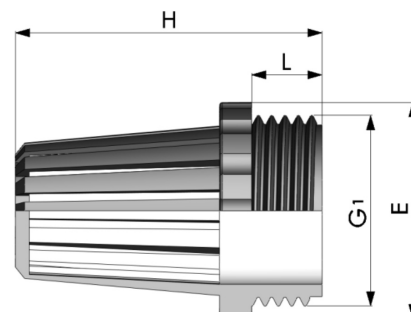

Ansaugkorb Aussengewinde PP Schwarz

PF0828

Alle Maßangaben in Millimeter, Gewichtsangaben in Gramm. Für die fotografische Darstellung verwenden wir eine Artikelgröße sowie Studiolicht. Die Abbildungen, technischen Daten, Maße und Ausführungen sind unverbindlich. Sie gelten nicht als zugesicherte Eigenschaften oder als Beschaffenheits- oder Haltbarkeitsgarantien. Wir behalten uns jederzeit Änderung ohne Ankündigung vor. Die Nutzmaße sind definiert bzw. verstärkt dargestellt bzw. ergeben sich aus der Artikelbezeichnung. Weitere Maße dienen ausschließlich der Darstellungsunterstützung. Bei Zweckentfremdung bitten wir dies zu beachten.

Artikel-Nr.	Variante	E	G	H	L	Preis
PF0828.000.020	1/2"	26	1/2" (20,96mm)	57	14	1,47 €* 1,47 €
PF0828.000.025	3/4"	33,5	3/4" (26,44mm)	63	14,5	1,80 €* 1,80 €
PF0828.000.032	1"	38,5	1" (33,25mm)	69	14,5	2,19 €* 2,19 €