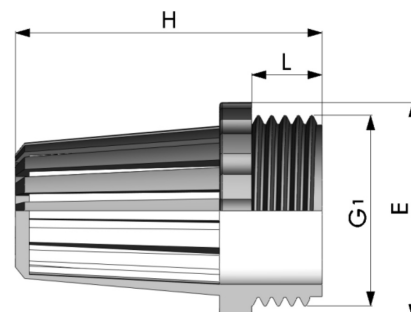

Ansaugkorb Aussengewinde PP Schwarz

PF0828

Alle Maßangaben in Millimeter, Gewichtsangaben in Gramm. Für die fotografische Darstellung verwenden wir eine Artikelgröße sowie Studiolicht. Die Abbildungen, technischen Daten, Maße und Ausführungen sind unverbindlich. Sie gelten nicht als zugesicherte Eigenschaften oder als Beschaffenheits- oder Haltbarkeitsgarantien. Wir behalten uns jederzeit Änderung ohne Ankündigung vor. Die Nutzmaße sind definiert bzw. verstärkt dargestellt bzw. ergeben sich aus der Artikelbezeichnung. Weitere Maße dienen ausschließlich der Darstellungsunterstützung. Bei Zweckentfremdung bitten wir dies zu beachten.

Artikel-Nr.	Variante	E	G	H	L	Preis
PF0828.000.020	1/2"	26	1/2" (20,96mm)	57	14	1,47 €* 1,57 €
PF0828.000.025	3/4"	33,5	3/4" (26,44mm)	63	14,5	1,80 €* 1,90 €
PF0828.000.032	1"	38,5	1" (33,25mm)	69	14,5	2,19 €* 2,29 €