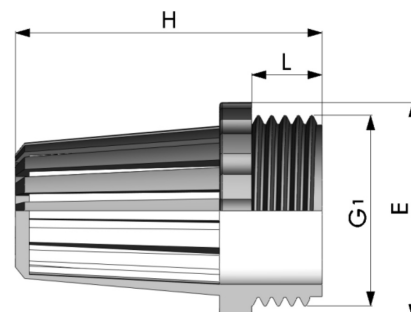

## Ansaugkorb Aussengewinde PP Schwarz

## PF0828

Alle Maßangaben in Millimeter, Gewichtsangaben in Gramm. Für die fotografische Darstellung verwenden wir eine Artikelgröße sowie Studiolicht. Die Abbildungen, technischen Daten, Maße und Ausführungen sind unverbindlich. Sie gelten nicht als zugesicherte Eigenschaften oder als Beschaffenheits- oder Haltbarkeitsgarantien. Wir behalten uns jederzeit Änderung ohne Ankündigung vor. Die Nutzmaße sind definiert bzw. verstärkt dargestellt bzw. ergeben sich aus der Artikelbezeichnung. Weitere Maße dienen ausschließlich der Darstellungsunterstützung. Bei Zweckentfremdung bitten wir dies zu beachten.

Artikel-Nr.	Variante	E	G	H	L	Preis
PF0828.000.020	1/2"	26	<b>1/2" (20,96mm)</b>	57	14	1,47 €* 1,47 €
PF0828.000.025	3/4"	33,5	<b>3/4" (26,44mm)</b>	63	14,5	1,80 €* 1,80 €
PF0828.000.032	1"	38,5	<b>1" (33,25mm)</b>	69	14,5	2,19 €* 2,19 €