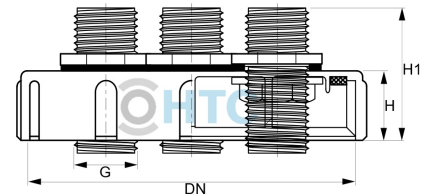

IBC Container Deckel mit Aussengewinde

IB0113

Alle Maßangaben in Millimeter, Gewichtsangaben in Gramm. Für die fotografische Darstellung verwenden wir eine Artikelgröße sowie Studiolicht. Die Abbildungen, technischen Daten, Maße und Ausführungen sind unverbindlich. Sie gelten nicht als zugesicherte Eigenschaften oder als Beschaffenheits- oder Haltbarkeitsgarantien. Wir behalten uns jederzeit Änderung ohne Ankündigung vor. Die Nutzmaße sind definiert bzw. verstärkt dargestellt bzw. ergeben sich aus der Artikelbezeichnung. Weitere Maße dienen ausschließlich der Darstellungsunterstützung. Bei Zweckentfremdung bitten wir dies zu beachten.

Artikel-Nr.	Variante	DN	G	H	H1	Preis
IB0113.150.132	S165*7 DN 150, 1fach 1" Aussengewinde	DN 150 S165*7	1" (33,25mm)	38	64	10,06 €*
IB0113.150.232	S165*7 DN 150, 2fach 1" Aussengewinde	DN 150 S165*7	1" (33,25mm)	38	64	13,39 €*
IB0113.150.332	S165*7 DN 150, 3fach 1" Aussengewinde	DN 150 S165*7	1" (33,25mm)	38	64	15,96 €*
IB0113.225.132	S245*6 DN 225, 1fach 1" Aussengewinde	DN 225 S245*6	1" (33,25mm)	40	66	14,28 €*
IB0113.225.232	S245*6 DN 225, 2fach 1" Aussengewinde	DN 225 S245*6	1" (33,25mm)	40	66	15,96 €*
IB0113.225.332	S245*6 DN 225, 3fach 1" Aussengewinde	DN 225 S245*6	1" (33,25mm)	40	66	19,32 €*