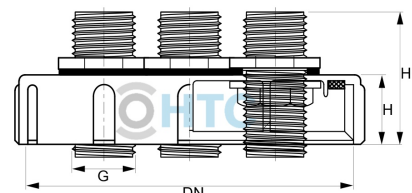

IBC Container Deckel mit Aussengewinde

IB0113

Alle Maßangaben in Millimeter, Gewichtsangaben in Gramm. Für die fotografische Darstellung verwenden wir eine Artikelgröße sowie Studioliicht. Die Abbildungen, technischen Daten, Maße und Ausführungen sind unverbindlich. Sie gelten nicht als zugesicherte Eigenschaften oder als Beschaffenheits- oder Haltbarkeitsgarantien. Wir behalten uns jederzeit Änderung ohne Ankündigung vor. Die Nutzmaße sind definiert bzw. verstärkt dargestellt bzw. ergeben sich aus der Artikelbezeichnung. Weitere Maße dienen ausschließlich der Darstellungsunterstützung. Bei Zweckentfremdung bitten wir dies zu beachten.

Artikel-Nr.	Variante	DN	G	H	H1	Preis
IB0113.150.132	S165*7 DN 150, 1fach 1" Aussengewinde	DN 150 S165*7	1" (33,25mm)	38	64	10,06 €*
IB0113.150.232	S165*7 DN 150, 2fach 1" Aussengewinde	DN 150 S165*7	1" (33,25mm)	38	64	13,39 €*
IB0113.150.332	S165*7 DN 150, 3fach 1" Aussengewinde	DN 150 S165*7	1" (33,25mm)	38	64	15,96 €*
IB0113.225.132	S245*6 DN 225, 1fach 1" Aussengewinde	DN 225 S245*6	1" (33,25mm)	40	66	14,28 €*
IB0113.225.232	S245*6 DN 225, 2fach 1" Aussengewinde	DN 225 S245*6	1" (33,25mm)	40	66	15,96 €*
IB0113.225.332	S245*6 DN 225, 3fach 1" Aussengewinde	DN 225 S245*6	1" (33,25mm)	40	66	19,32 €*