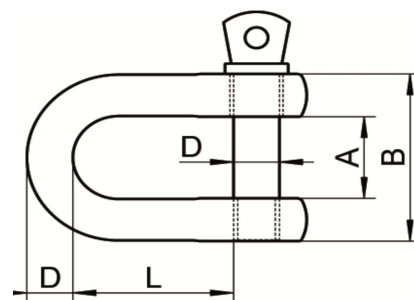

Rundschäkel kurz, gerade AISI 316

ES8258

Alle Maßangaben in Millimeter, Gewichtsangaben in Gramm. Für die fotografische Darstellung verwenden wir eine Artikelgröße sowie Studiolicht. Die Abbildungen, technischen Daten, Maße und Ausführungen sind unverbindlich. Sie gelten nicht als zugesicherte Eigenschaften oder als Beschaffenheits- oder Haltbarkeitsgarantien. Wir behalten uns jederzeit Änderung ohne Ankündigung vor. Die Nutzmaße sind definiert bzw. verstärkt dargestellt bzw. ergeben sich aus der Artikelbezeichnung. Weitere Maße dienen ausschließlich der Darstellungsunterstützung. Bei Zweckentfremdung bitten wir dies zu beachten.

Artikel-Nr.	Variante	A	B	D	L	max. Arbeitslast (kg)	Preis
ES8258.316.004	M4	8	16	4	14	90	1,22 €* [*]
ES8258.316.019	M19	38	76	19	66	1600	32,72 €* [*]
ES8258.316.022	M22	44	88	22	77	2500	54,72 €* [*]

^{*} alle Preise netto exkl. gesetzliche MwSt.