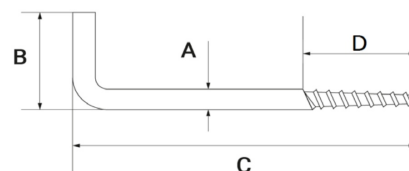

## Hakenschraube Edelstahl V4A

## ES0707

Alle Maßangaben in Millimeter, Gewichtsangaben in Gramm. Für die fotografische Darstellung verwenden wir eine Artikelgröße sowie Studiolicht. Die Abbildungen, technischen Daten, Maße und Ausführungen sind unverbindlich. Sie gelten nicht als zugesicherte Eigenschaften oder als Beschaffenheits- oder Haltbarkeitsgarantien. Wir behalten uns jederzeit Änderung ohne Ankündigung vor. Die Nutzmaße sind definiert bzw. verstärkt dargestellt bzw. ergeben sich aus der Artikelbezeichnung. Weitere Maße dienen ausschließlich der Darstellungsunterstützung. Bei Zweckentfremdung bitten wir dies zu beachten.

Artikel-Nr.	Variante	A	B	C	D	Preis
ES0707.230.030	M3 x 30	<b>3</b>	14	<b>30</b>	18	0,32 €* <sup>*</sup>
ES0707.235.040	M3,5 x 40	<b>3,5</b>	15,5	<b>40</b>	24	0,33 €* <sup>*</sup>
ES0707.240.045	M4 x 45	<b>4</b>	19	<b>45</b>	27	0,59 €* <sup>*</sup>
ES0707.245.050	M4,5 x 50	<b>4,5</b>	22,5	<b>50</b>	30	0,86 €* <sup>*</sup>