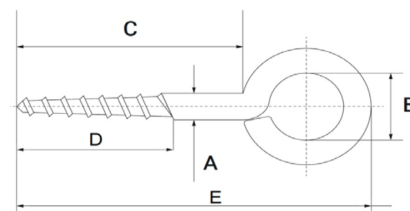

## Holz Aug Schraube Ösenschraube Edelstahl V4A

**ES0705**

Alle Maßangaben in Millimeter, Gewichtsangaben in Gramm. Für die fotografische Darstellung verwenden wir eine Artikelgröße sowie Studiolicht. Die Abbildungen, technischen Daten, Maße und Ausführungen sind unverbindlich. Sie gelten nicht als zugesicherte Eigenschaften oder als Beschaffenheits- oder Haltbarkeitsgarantien. Wir behalten uns jederzeit Änderung ohne Ankündigung vor. Die Nutzmaße sind definiert bzw. verstärkt dargestellt bzw. ergeben sich aus der Artikelbezeichnung. Weitere Maße dienen ausschließlich der Darstellungsunterstützung. Bei Zweckentfremdung bitten wir dies zu beachten.

Artikel-Nr.	Variante	A	B	C	D	E	Preis
ES0705.230.028	3,0 x 28mm	<b>3,0</b>	6	16	9,6	<b>28</b>	0,22 €*
ES0705.235.032	3,5 x 32mm	<b>3,5</b>	7	18	11	<b>32</b>	0,35 €*
ES0705.240.036	4,0 x 36mm	<b>4,0</b>	8	20	12	<b>36</b>	0,53 €*
ES0705.245.035	4,5 x 44mm	<b>4,5</b>	10	25	15	<b>44</b>	0,76 €*
ES0705.260.066	6,0 x 66mm	<b>6,0</b>	14	40	24	<b>66</b>	2,04 €*