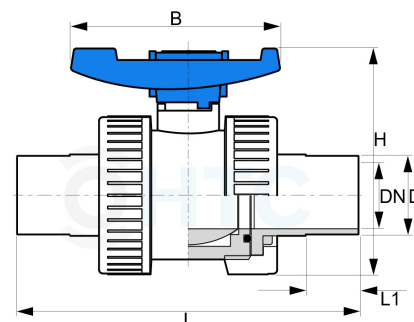

## PVC-U Kugelhahn HDPE 2fach PE100 Stutzen

## AK0908

Alle Maßangaben in Millimeter, Gewichtsangaben in Gramm. Für die fotografische Darstellung verwenden wir eine Artikelgröße sowie Studiolicht. Die Abbildungen, technischen Daten, Maße und Ausführungen sind unverbindlich. Sie gelten nicht als zugesicherte Eigenschaften oder als Beschaffenheits- oder Haltbarkeitsgarantien. Wir behalten uns jederzeit Änderung ohne Ankündigung vor. Die Nutzmaße sind definiert bzw. verstärkt dargestellt bzw. ergeben sich aus der Artikelbezeichnung. Weitere Maße dienen ausschließlich der Darstellungsunterstützung. Bei Zweckentfremdung bitten wir dies zu beachten.

Artikel-Nr.	Variante	B	D	DN	H	L	L1	Preis
AK0908.000.020	20mm	56	<b>20</b>	14,5	71	123	17	8,59 €* <sup>*</sup>
AK0908.000.025	25mm	77	<b>25</b>	18,5	89	144	19,5	9,51 €* <sup>*</sup>
AK0908.000.032	32mm	87	<b>32</b>	25	94	153	22,5	12,43 €* <sup>*</sup>
AK0908.000.040	40mm	102	<b>40</b>	30	118	172	26	14,47 €* <sup>*</sup>
AK0908.000.050	50mm	119	<b>50</b>	40	136	194	30	20,20 €* <sup>*</sup>
AK0908.000.063	63mm	145	<b>63</b>	49	163	233	38	28,17 €* <sup>*</sup>
AK0908.000.075	75mm	178	<b>75</b>	61	190	275	43	81,18 €* <sup>*</sup>
AK0908.000.090	90mm	209	<b>90</b>	74	226	320	51	118,06 €* <sup>*</sup>
AK0908.000.110	110mm	248	<b>110</b>	88	280	430	90	199,99 €* <sup>*</sup>