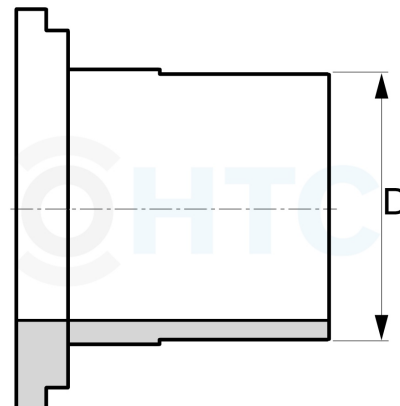

Ersatzteil Einlegeteil PE100 Stutzen Typ HTC

AE0107.900

Alle Maßangaben in Millimeter, Gewichtsangaben in Gramm. Für die fotografische Darstellung verwenden wir eine Artikelgröße sowie Studiolicht. Die Abbildungen, technischen Daten, Maße und Ausführungen sind unverbindlich. Sie gelten nicht als zugesicherte Eigenschaften oder als Beschaffenheits- oder Haltbarkeitsgarantien. Wir behalten uns jederzeit Änderung ohne Ankündigung vor. Die Nutzmaße sind definiert bzw. verstärkt dargestellt bzw. ergeben sich aus der Artikelbezeichnung. Weitere Maße dienen ausschließlich der Darstellungsunterstützung. Bei Zweckentfremdung bitten wir dies zu beachten.

Artikel-Nr.	Variante	D	Hinweis	Preis
AE0107.900.020	für Größe 20mm - 1/2"	20	Ersatzteil: kein Widerruf/keine Rückgabe	1,88 €* 2,28 €* 3,44 €* 3,48 €* 6,80 €* 7,36 €* 28,72 €* 36,24 €* 1,88 €* 2,28 €* 3,44 €* 3,48 €* 6,80 €* 7,36 €* 28,72 €* 36,24 €*
AE0107.900.025	für Größe 25mm - 3/4"	25	Ersatzteil: kein Widerruf/keine Rückgabe	
AE0107.900.032	für Größe 32mm - 1"	32	Ersatzteil: kein Widerruf/keine Rückgabe	
AE0107.900.040	für Größe 40mm - 1 1/4"	40	Ersatzteil: kein Widerruf/keine Rückgabe	
AE0107.900.050	für Größe 50mm - 1 1/2"	50	Ersatzteil: kein Widerruf/keine Rückgabe	
AE0107.900.063	für Größe 63mm - 2"	63	Ersatzteil: kein Widerruf/keine Rückgabe	
AE0107.900.075	für Größe		Ersatzteil: kein Widerruf/keine Rückgabe	
AE0107.900.090	für Größe		Ersatzteil: kein Widerruf/keine Rückgabe	