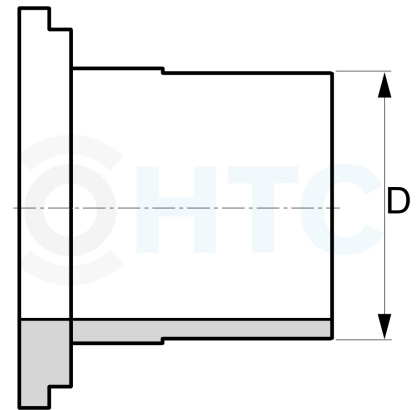

## Ersatzteil Kugelhahn Einlegeteil PE100 Stutzen Typ HTC

**AE0107.900**

Alle Maßangaben in Millimeter, Gewichtsangaben in Gramm. Für die fotografische Darstellung verwenden wir eine Artikelgröße sowie Studiolicht. Die Abbildungen, technischen Daten, Maße und Ausführungen sind unverbindlich. Sie gelten nicht als zugesicherte Eigenschaften oder als Beschaffenheits- oder Haltbarkeitsgarantien. Wir behalten uns jederzeit Änderung ohne Ankündigung vor. Die Nutzmaße sind definiert bzw. verstärkt dargestellt bzw. ergeben sich aus der Artikelbezeichnung. Weitere Maße dienen ausschließlich der Darstellungsunterstützung. Bei Zweckentfremdung bitten wir dies zu beachten.

Artikel-Nr.	Variante	D	Hinweis	Preis
AE0107.900.020	für Größe 20mm - 1/2"	<b>20</b>	Ersatzteil: kein Widerruf/keine Rückgabe	1,88 €* <sup>*</sup>
AE0107.900.025	für Größe 25mm - 3/4"	<b>25</b>	Ersatzteil: kein Widerruf/keine Rückgabe	2,28 €* <sup>*</sup>
AE0107.900.032	für Größe 32mm - 1"	<b>32</b>	Ersatzteil: kein Widerruf/keine Rückgabe	3,44 €* <sup>*</sup>
AE0107.900.040	für Größe 40mm - 1 1/4"	<b>40</b>	Ersatzteil: kein Widerruf/keine Rückgabe	3,48 €* <sup>*</sup>
AE0107.900.050	für Größe 50mm - 1 1/2"	<b>50</b>	Ersatzteil: kein Widerruf/keine Rückgabe	6,80 €* <sup>*</sup>
AE0107.900.063	für Größe 63mm - 2"	<b>63</b>	Ersatzteil: kein Widerruf/keine Rückgabe	7,36 €* <sup>*</sup>
AE0107.900.075	für Größe 75mm - 2 1/2"	<b>75</b>	Ersatzteil: kein Widerruf/keine Rückgabe	28,72 €* <sup>*</sup>
AE0107.900.090	für Größe 90mm - 3"	<b>90</b>	Ersatzteil: kein Widerruf/keine Rückgabe	36,24 €* <sup>*</sup>
AE0107.900.110	für Größe 110mm - 4"	<b>110</b>	Ersatzteil: kein Widerruf/keine Rückgabe	61,32 €* <sup>*</sup>