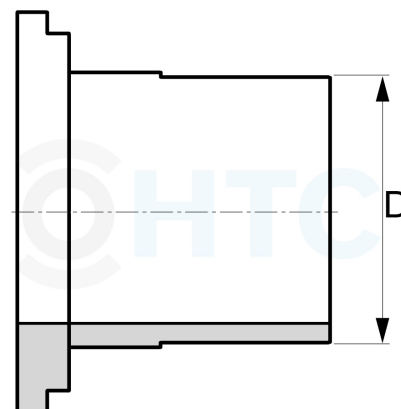

Ersatzteil Kugelhahn Einlegeteil PE100 Stutzen Typ HTC

AE0107.900

Alle Maßangaben in Millimeter, Gewichtsangaben in Gramm. Für die fotografische Darstellung verwenden wir eine Artikelgröße sowie Studiolicht. Die Abbildungen, technischen Daten, Maße und Ausführungen sind unverbindlich. Sie gelten nicht als zugesicherte Eigenschaften oder als Beschaffenheits- oder Haltbarkeitsgarantien. Wir behalten uns jederzeit Änderung ohne Ankündigung vor. Die Nutzmaße sind definiert bzw. verstärkt dargestellt bzw. ergeben sich aus der Artikelbezeichnung. Weitere Maße dienen ausschließlich der Darstellungsunterstützung. Bei Zweckentfremdung bitten wir dies zu beachten.

Artikel-Nr.	Variante	D	Hinweis	Preis
AE0107.900.020	für Größe 20mm - 1/2"	20	Ersatzteil: kein Widerruf/keine Rückgabe	1,88 €* [*]
AE0107.900.025	für Größe 25mm - 3/4"	25	Ersatzteil: kein Widerruf/keine Rückgabe	2,28 €* [*]
AE0107.900.032	für Größe 32mm - 1"	32	Ersatzteil: kein Widerruf/keine Rückgabe	3,44 €* [*]
AE0107.900.040	für Größe 40mm - 1 1/4"	40	Ersatzteil: kein Widerruf/keine Rückgabe	3,48 €* [*]
AE0107.900.050	für Größe 50mm - 1 1/2"	50	Ersatzteil: kein Widerruf/keine Rückgabe	6,80 €* [*]
AE0107.900.063	für Größe 63mm - 2"	63	Ersatzteil: kein Widerruf/keine Rückgabe	7,36 €* [*]
AE0107.900.075	für Größe 75mm - 2 1/2"	75	Ersatzteil: kein Widerruf/keine Rückgabe	28,72 €* [*]
AE0107.900.090	für Größe 90mm - 3"	90	Ersatzteil: kein Widerruf/keine Rückgabe	36,24 €* [*]
AE0107.900.110	für Größe 110mm - 4"	110	Ersatzteil: kein Widerruf/keine Rückgabe	61,32 €* [*]