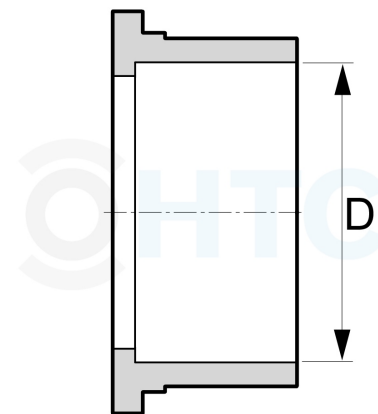

Ersatzteil Einlegeteil Klebemuffe Kugelhahn Typ HTC

AE0100.900

Alle Maßangaben in Millimeter, Gewichtsangaben in Gramm. Für die fotografische Darstellung verwenden wir eine Artikelgröße sowie Studiolicht. Die Abbildungen, technischen Daten, Maße und Ausführungen sind unverbindlich. Sie gelten nicht als zugesicherte Eigenschaften oder als Beschaffenheits- oder Haltbarkeitsgarantien. Wir behalten uns jederzeit Änderung ohne Ankündigung vor. Die Nutzmaße sind definiert bzw. verstärkt dargestellt bzw. ergeben sich aus der Artikelbezeichnung. Weitere Maße dienen ausschließlich der Darstellungsunterstützung. Bei Zweckentfremdung bitten wir dies zu beachten.

Artikel-Nr.	Variante	D	Hinweis	Preis
AE0100.900.016	für Größe 16mm 3/8"	16	Ersatzteil: kein Widerruf/keine Rückgabe	0,45 €* 0,45 €
AE0100.900.020	für Größe 20mm 1/2"	20	Ersatzteil: kein Widerruf/keine Rückgabe	0,45 €* 0,45 €
AE0100.900.025	für Größe 25mm 3/4"	25	Ersatzteil: kein Widerruf/keine Rückgabe	0,65 €* 0,65 €
AE0100.900.032	für Größe 32mm 1"	32	Ersatzteil: kein Widerruf/keine Rückgabe	0,99 €* 0,99 €
AE0100.900.040	für Größe 40mm 1 1/4"	40	Ersatzteil: kein Widerruf/keine Rückgabe	1,45 €* 1,45 €
AE0100.900.050	für Größe 50mm 1 1/2"	50	Ersatzteil: kein Widerruf/keine Rückgabe	2,21 €* 2,21 €
AE0100.900.063	für Größe 63mm 2"	63	Ersatzteil: kein Widerruf/keine Rückgabe	3,43 €* 3,43 €
AE0100.900.075	für Größe 75mm 2 1/2"	75	Ersatzteil: kein Widerruf/keine Rückgabe	6,40 €* 6,40 €
AE0100.900.090	für Größe 90mm 3"	90	Ersatzteil: kein Widerruf/keine Rückgabe	9,90 €* 9,90 €
AE0100.900.110	für Größe 110mm 4"	110	Ersatzteil: kein Widerruf/keine Rückgabe	15,31 €* 15,31 €