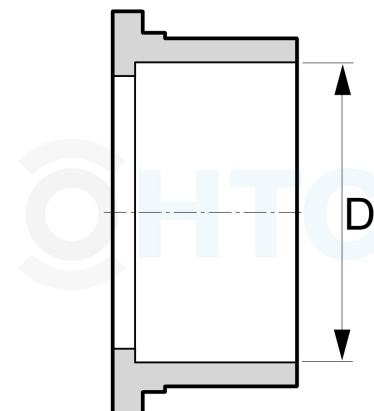

Ersatzteil Einlegeteil Klebemuffe Kugelhahn Typ HTC

AE0100.900

Alle Maßangaben in Millimeter, Gewichtsangaben in Gramm. Für die fotografische Darstellung verwenden wir eine Artikelgröße sowie Studiolicht. Die Abbildungen, technischen Daten, Maße und Ausführungen sind unverbindlich. Sie gelten nicht als zugesicherte Eigenschaften oder als Beschaffenheits- oder Haltbarkeitsgarantien. Wir behalten uns jederzeit Änderung ohne Ankündigung vor. Die Nutzmaße sind definiert bzw. verstärkt dargestellt bzw. ergeben sich aus der Artikelbezeichnung. Weitere Maße dienen ausschließlich der Darstellungsunterstützung. Bei Zweckentfremdung bitten wir dies zu beachten.

Artikel-Nr.	Variante	D	Hinweis	Preis
AE0100.900.016	für Größe 16mm 3/8"	16	Ersatzteil: kein Widerruf/keine Rückgabe	0,45 €* [*]
AE0100.900.020	für Größe 20mm 1/2"	20	Ersatzteil: kein Widerruf/keine Rückgabe	0,45 €* [*]
AE0100.900.025	für Größe 25mm 3/4"	25	Ersatzteil: kein Widerruf/keine Rückgabe	0,65 €* [*]
AE0100.900.032	für Größe 32mm 1"	32	Ersatzteil: kein Widerruf/keine Rückgabe	0,99 €* [*]
AE0100.900.040	für Größe 40mm 1 1/4"	40	Ersatzteil: kein Widerruf/keine Rückgabe	1,45 €* [*]
AE0100.900.050	für Größe 50mm 1 1/2"	50	Ersatzteil: kein Widerruf/keine Rückgabe	2,21 €* [*]
AE0100.900.063	für Größe 63mm 2"	63	Ersatzteil: kein Widerruf/keine Rückgabe	3,43 €* [*]
AE0100.900.075	für Größe 75mm 2 1/2"	75	Ersatzteil: kein Widerruf/keine Rückgabe	6,40 €* [*]
AE0100.900.090	für Größe 90mm 3"	90	Ersatzteil: kein Widerruf/keine Rückgabe	9,90 €* [*]
AE0100.900.110	für Größe 110mm 4"	110	Ersatzteil: kein Widerruf/keine Rückgabe	15,31 €* [*]