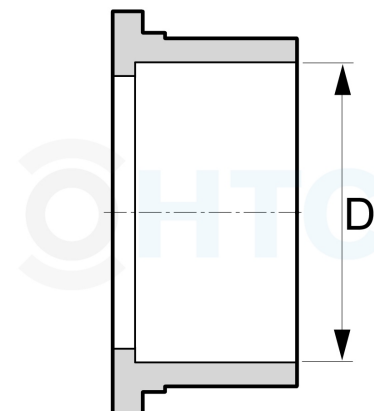

Ersatzteil Einlegeteil Klebemuffe Kugelhahn Typ HTC

AE0100.900

Alle Maßangaben in Millimeter, Gewichtsangaben in Gramm. Für die fotografische Darstellung verwenden wir eine Artikelgröße sowie Studiolicht. Die Abbildungen, technischen Daten, Maße und Ausführungen sind unverbindlich. Sie gelten nicht als zugesicherte Eigenschaften oder als Beschaffenheits- oder Haltbarkeitsgarantien. Wir behalten uns jederzeit Änderung ohne Ankündigung vor. Die Nutzmaße sind definiert bzw. verstärkt dargestellt bzw. ergeben sich aus der Artikelbezeichnung. Weitere Maße dienen ausschließlich der Darstellungsunterstützung. Bei Zweckentfremdung bitten wir dies zu beachten.

Artikel-Nr.	Variante	D	Hinweis	Preis
AE0100.900.016	für Größe 16mm 3/8"	16	Ersatzteil: kein Widerruf/keine Rückgabe	0,45 €* 0,45 €
AE0100.900.020	für Größe 20mm 1/2"	20	Ersatzteil: kein Widerruf/keine Rückgabe	0,45 €* 0,45 €
AE0100.900.025	für Größe 25mm 3/4"	25	Ersatzteil: kein Widerruf/keine Rückgabe	0,65 €* 0,65 €
AE0100.900.032	für Größe 32mm 1"	32	Ersatzteil: kein Widerruf/keine Rückgabe	0,99 €* 0,99 €
AE0100.900.040	für Größe 40mm 1 1/4"	40	Ersatzteil: kein Widerruf/keine Rückgabe	1,45 €* 1,45 €
AE0100.900.050	für Größe 50mm 1 1/2"	50	Ersatzteil: kein Widerruf/keine Rückgabe	2,21 €* 2,21 €
AE0100.900.063	für Größe 63mm 2"	63	Ersatzteil: kein Widerruf/keine Rückgabe	3,43 €* 3,43 €
AE0100.900.075	für Größe 75mm 2 1/2"	75	Ersatzteil: kein Widerruf/keine Rückgabe	6,40 €* 6,40 €
AE0100.900.090	für Größe 90mm 3"	90	Ersatzteil: kein Widerruf/keine Rückgabe	9,90 €* 9,90 €
AE0100.900.110	für Größe 110mm 4"	110	Ersatzteil: kein Widerruf/keine Rückgabe	15,31 €* 15,31 €