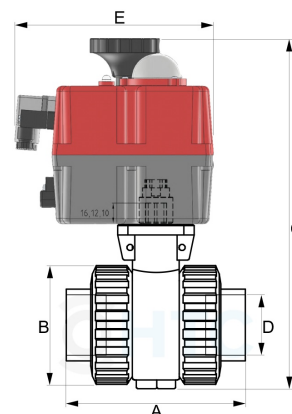

PVC-U 2Wege Kugelhahn FPM mit elektrischem Stellantrieb stromlos geschlossen - 2fach Klebemuffe

AK0562

Alle Maßangaben in Millimeter, Gewichtsangaben in Gramm. Für die fotografische Darstellung verwenden wir eine Artikelgröße sowie Studioliicht. Die Abbildungen, technischen Daten, Maße und Ausführungen sind unverbindlich. Sie gelten nicht als zugesicherte Eigenschaften oder als Beschaffenheits- oder Haltbarkeitsgarantien. Wir behalten uns jederzeit Änderung ohne Ankündigung vor. Die Nutzmaße sind definiert bzw. verstärkt dargestellt bzw. ergeben sich aus der Artikelbezeichnung. Weitere Maße dienen ausschließlich der Darstellungsunterstützung. Bei Zweckentfremdung bitten wir dies zu beachten.

Artikel-Nr.	Variante	A	B	C	D	E	Stellantrieb Typ	Spannung	Preis
AK0562.BNC.020	20mm Batterie Pack	86	55	227	20	177	JJ S20 BNC, 20 Nm	24 - 240 AC/DC	640,12 €*
AK0522.BNC.025	25mm Batterie Pack	94	62	232	25	177	JJ S20 BNC, 20 Nm	24 - 240 AC/DC	644,01 €*
AK0522.BNC.032	32mm Batterie Pack	122	72	243	32	177	JJ S20 BNC, 20 Nm	24 - 240 AC/DC	650,03 €*
AK0522.BNC.040	40mm Batterie Pack	131	103	265	40	177	JJ S20 BNC, 20 Nm	24 - 240 AC/DC	651,80 €*
AK0522.BNC.050	50mm Batterie Pack	150	103	282	50	177	JJ S20 BNC, 20 Nm	24 - 240 AC/DC	659,34 €*
AK0522.BNC.063	63mm Batterie Pack	177	120	390	63	177	JJ S20 BSR, 20 Nm	24 - 240 AC/DC	673,68 €*
AK0522.BNC.075	75mm Batterie Pack	216	150	401	75	177	JJ S35 BNC, 35 Nm	24 - 240 AC/DC	817,96 €*
AK0522.BNC.090	90mm Batterie Pack	257	181	450	90	177	JJ S55 BNC, 55 Nm	24 - 240 AC/DC	991,96 €*