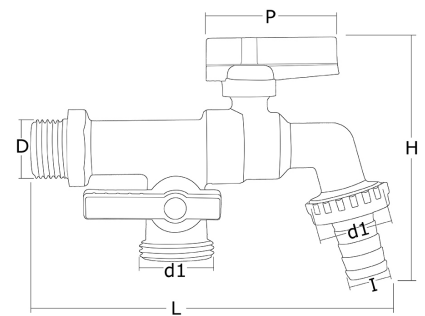

## Messing Auslaufhahn IRRITEC mit Doppelanschluss für Zeitschaltuhr

**MA0038**

Alle Maßangaben in Millimeter, Gewichtsangaben in Gramm. Für die fotografische Darstellung verwenden wir eine Artikelgröße sowie Studiolicht. Die Abbildungen, technischen Daten, Maße und Ausführungen sind unverbindlich. Sie gelten nicht als zugesicherte Eigenschaften oder als Beschaffenheits- oder Haltbarkeitsgarantien. Wir behalten uns jederzeit Änderung ohne Ankündigung vor. Die Nutzmaße sind definiert bzw. verstärkt dargestellt bzw. ergeben sich aus der Artikelbezeichnung. Weitere Maße dienen ausschließlich der Darstellungsunterstützung. Bei Zweckentfremdung bitten wir dies zu beachten.

| Artikel-Nr.    | D                     | d1                    | DN | H  | I  | L   | P  | Preis                 |
|----------------|-----------------------|-----------------------|----|----|----|-----|----|-----------------------|
| MA0038.020.025 | <b>1/2" (20,96mm)</b> | <b>3/4" (26,66mm)</b> | 8  | 85 | 15 | 124 | 47 | 17,20 €* <sup>*</sup> |