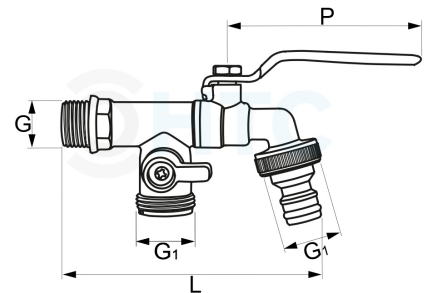

## Messing Auslaufhahn HTC mit Doppelanschluss für Zeitschaltuhr

**MA0038**

Alle Maßangaben in Millimeter, Gewichtsangaben in Gramm. Für die fotografische Darstellung verwenden wir eine Artikelgröße sowie Studiolicht. Die Abbildungen, technischen Daten, Maße und Ausführungen sind unverbindlich. Sie gelten nicht als zugesicherte Eigenschaften oder als Beschaffenheits- oder Haltbarkeitsgarantien. Wir behalten uns jederzeit Änderung ohne Ankündigung vor. Die Nutzmaße sind definiert bzw. verstärkt dargestellt bzw. ergeben sich aus der Artikelbezeichnung. Weitere Maße dienen ausschließlich der Darstellungsunterstützung. Bei Zweckentfremdung bitten wir dies zu beachten.

Artikel-Nr.	Variante	G	G1	H	L	P	Preis
MA0038.020.025	1/2" x 3/4" x 3/4"	<b>1/2" (20,96mm)</b>	<b>3/4" (26,44mm)</b>	79	117	84	7,79 €* <sup>*</sup>

*\* alle Preise netto exkl. gesetzliche MwSt.*

**HT CONNECT GmbH & Co. KG - Norisstraße 4 - 91257 Pegnitz - Tel.: 09241/9109100 - Mail: info@ht-connect.de**