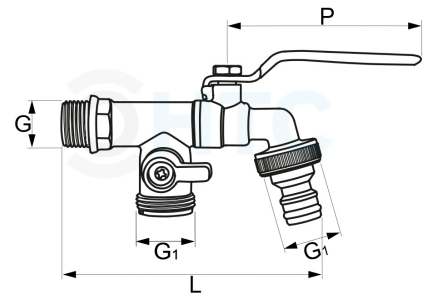

Messing Auslaufhahn HTC mit Doppelanschluss für Zeitschaltuhr

MA0038

Alle Maßangaben in Millimeter, Gewichtsangaben in Gramm. Für die fotografische Darstellung verwenden wir eine Artikelgröße sowie Studiolicht. Die Abbildungen, technischen Daten, Maße und Ausführungen sind unverbindlich. Sie gelten nicht als zugesicherte Eigenschaften oder als Beschaffenheits- oder Haltbarkeitsgarantien. Wir behalten uns jederzeit Änderung ohne Ankündigung vor. Die Nutzmaße sind definiert bzw. verstärkt dargestellt bzw. ergeben sich aus der Artikelbezeichnung. Weitere Maße dienen ausschließlich der Darstellungsunterstützung. Bei Zweckentfremdung bitten wir dies zu beachten.

Artikel-Nr.	Variante	G	G1	H	L	P	Preis
MA0038.020.025	1/2" x 3/4" x 3/4"	1/2" (20,96mm)	3/4" (26,44mm)	79	117	84	7,79 €* [*]

* alle Preise netto exkl. gesetzliche MwSt.

HT CONNECT GmbH & Co. KG - Norisstraße 4 - 91257 Pegnitz - Tel.: 09241/9109100 - Mail: info@ht-connect.de