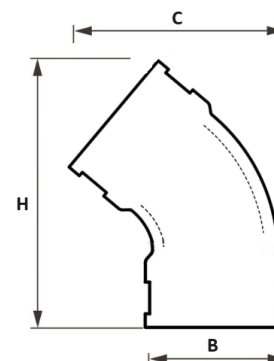

## Flexibler Bogen 45°

## FL0402

Alle Maßangaben in Millimeter, Gewichtsangaben in Gramm. Für die fotografische Darstellung verwenden wir eine Artikelgröße sowie Studiolicht. Die Abbildungen, technischen Daten, Maße und Ausführungen sind unverbindlich. Sie gelten nicht als zugesicherte Eigenschaften oder als Beschaffenheits- oder Haltbarkeitsgarantien. Wir behalten uns jederzeit Änderung ohne Ankündigung vor. Die Nutzmaße sind definiert bzw. verstärkt dargestellt bzw. ergeben sich aus der Artikelbezeichnung. Weitere Maße dienen ausschließlich der Darstellungsunterstützung. Bei Zweckentfremdung bitten wir dies zu beachten.

Artikel-Nr.	Variante	A	B	C	H	Klemmbereich	Preis
FL0402.000.020	20mm	<b>20</b>	28	43	60	18 - 22	8,01 €* <sup>*</sup>
FL0402.000.025	25mm	<b>25</b>	33	48	66	23 - 27	8,01 €* <sup>*</sup>
FL0402.000.032	32mm	<b>32</b>	40	58	70	28 - 34	8,01 €* <sup>*</sup>
FL0402.000.040	40mm	<b>40</b>	48	65	75	35 - 42	9,13 €* <sup>*</sup>
FL0402.000.050	50mm	<b>50</b>	60	85	97	43 - 52	10,43 €* <sup>*</sup>
FL0402.000.063	63mm	<b>63</b>	73	108	140	53 - 65	12,41 €* <sup>*</sup>
FL0402.000.075	75mm	<b>75</b>	85	119	150	66 - 77	16,04 €* <sup>*</sup>
FL0402.000.090	90mm	<b>90</b>	100	135	167	80 - 92	18,15 €* <sup>*</sup>
FL0402.000.110	110mm	<b>110</b>	120	170	193	100 - 112	24,84 €* <sup>*</sup>
FL0402.000.125	125mm	<b>125</b>	135	195	225	115 - 127	39,25 €* <sup>*</sup>
FL0402.000.160	160mm	<b>160</b>	170			150 - 162	48,11 €* <sup>*</sup>