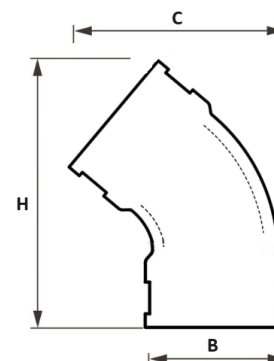

## Flexibler Bogen 45°

## FL0402

Alle Maßangaben in Millimeter, Gewichtsangaben in Gramm. Für die fotografische Darstellung verwenden wir eine Artikelgröße sowie Studiolicht. Die Abbildungen, technischen Daten, Maße und Ausführungen sind unverbindlich. Sie gelten nicht als zugesicherte Eigenschaften oder als Beschaffenheits- oder Haltbarkeitsgarantien. Wir behalten uns jederzeit Änderung ohne Ankündigung vor. Die Nutzmaße sind definiert bzw. verstärkt dargestellt bzw. ergeben sich aus der Artikelbezeichnung. Weitere Maße dienen ausschließlich der Darstellungsunterstützung. Bei Zweckentfremdung bitten wir dies zu beachten.

Artikel-Nr.	Variante	A	B	C	H	Klemmbereich	Preis
FL0402.000.020	20mm	<b>20</b>	28	43	60	18 - 22	7,83 €* <sup>*</sup>
FL0402.000.025	25mm	<b>25</b>	33	48	66	23 - 27	7,70 €* <sup>*</sup>
FL0402.000.032	32mm	<b>32</b>	40	58	70	28 - 34	8,18 €* <sup>*</sup>
FL0402.000.040	40mm	<b>40</b>	48	65	75	35 - 42	8,67 €* <sup>*</sup>
FL0402.000.050	50mm	<b>50</b>	60	85	97	43 - 52	10,15 €* <sup>*</sup>
FL0402.000.063	63mm	<b>63</b>	73	108	140	53 - 65	11,75 €* <sup>*</sup>
FL0402.000.075	75mm	<b>75</b>	85	119	150	66 - 77	15,03 €* <sup>*</sup>
FL0402.000.090	90mm	<b>90</b>	100	135	167	80 - 92	17,18 €* <sup>*</sup>
FL0402.000.110	110mm	<b>110</b>	120	170	193	100 - 112	24,19 €* <sup>*</sup>
FL0402.000.125	125mm	<b>125</b>	135	195	225	115 - 127	35,97 €* <sup>*</sup>
FL0402.000.160	160mm	<b>160</b>	170			150 - 162	46,80 €* <sup>*</sup>