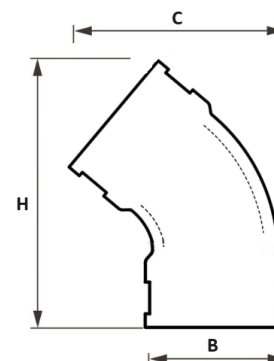

Flexibler Bogen 45°

FL0402

Alle Maßangaben in Millimeter, Gewichtsangaben in Gramm. Für die fotografische Darstellung verwenden wir eine Artikelgröße sowie Studiolicht. Die Abbildungen, technischen Daten, Maße und Ausführungen sind unverbindlich. Sie gelten nicht als zugesicherte Eigenschaften oder als Beschaffenheits- oder Haltbarkeitsgarantien. Wir behalten uns jederzeit Änderung ohne Ankündigung vor. Die Nutzmaße sind definiert bzw. verstärkt dargestellt bzw. ergeben sich aus der Artikelbezeichnung. Weitere Maße dienen ausschließlich der Darstellungsunterstützung. Bei Zweckentfremdung bitten wir dies zu beachten.

Artikel-Nr.	Variante	A	B	C	H	Klemmbereich	Preis
FL0402.000.020	20mm	20	28	43	60	18 - 22	7,83 €* [*]
FL0402.000.025	25mm	25	33	48	66	23 - 27	7,70 €* [*]
FL0402.000.032	32mm	32	40	58	70	28 - 34	8,18 €* [*]
FL0402.000.040	40mm	40	48	65	75	35 - 42	8,67 €* [*]
FL0402.000.050	50mm	50	60	85	97	43 - 52	10,15 €* [*]
FL0402.000.063	63mm	63	73	108	140	53 - 65	11,75 €* [*]
FL0402.000.075	75mm	75	85	119	150	66 - 77	15,03 €* [*]
FL0402.000.090	90mm	90	100	135	167	80 - 92	17,18 €* [*]
FL0402.000.110	110mm	110	120	170	193	100 - 112	24,19 €* [*]
FL0402.000.125	125mm	125	135	195	225	115 - 127	35,97 €* [*]
FL0402.000.160	160mm	160	170			150 - 162	46,80 €* [*]